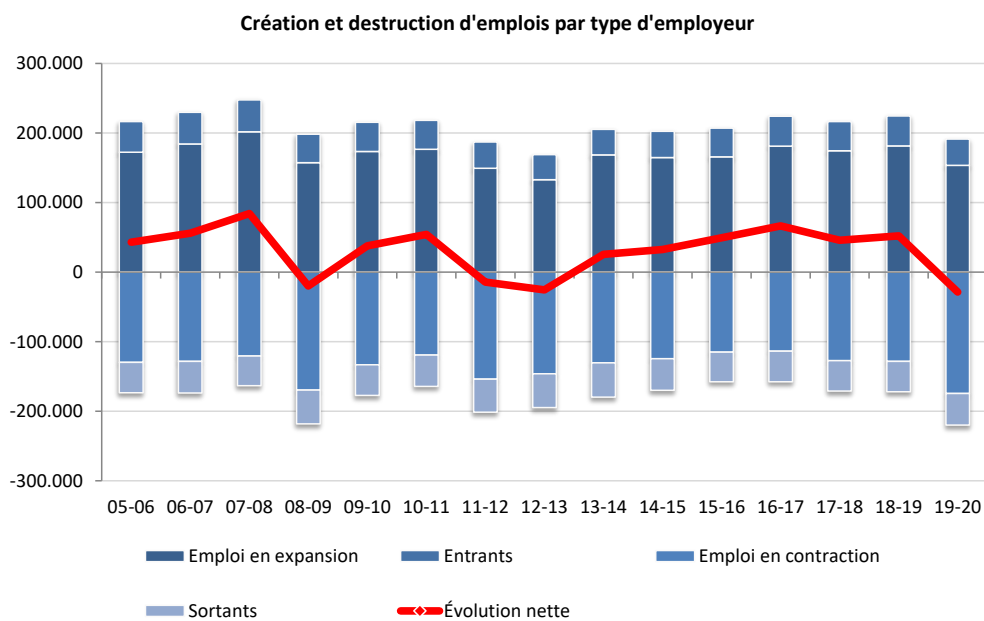

Réallocation d'emplois (Belgique, données annuelles)

Création et destruction d'emplois(2005-2020, Belgique, données annuelles)

© DynaM-dataset, Office national de Sécurité sociale et HIVA-KU Leuven

Taux de création et de destruction d'emplois en Belgique (2005-2020, Belgique, données annuelles)