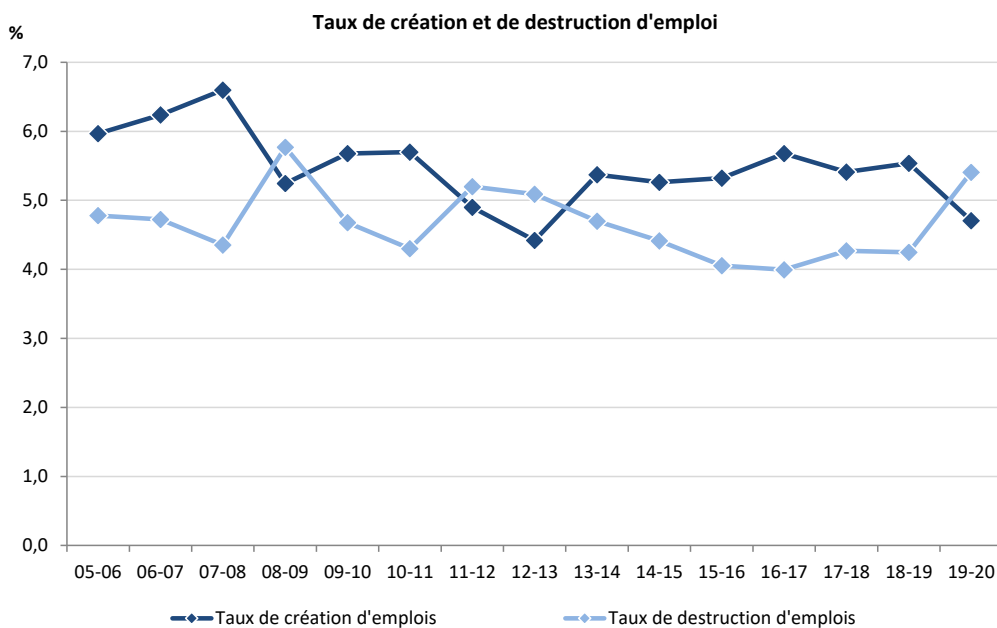

Réallocation d'emplois (Belgique, données annuelles)

Création et destruction d'emplois(2005-2020, Belgique, données annuelles)

© DynaM-dataset, Office national de Sécurité sociale et HIVA-KU Leuven

Taux de création et de destruction d'emplois en Belgique (2005-2020, Belgique, données annuelles)

© DynaM-dataset, Office national de Sécurité sociale et HIVA-KU Leuven