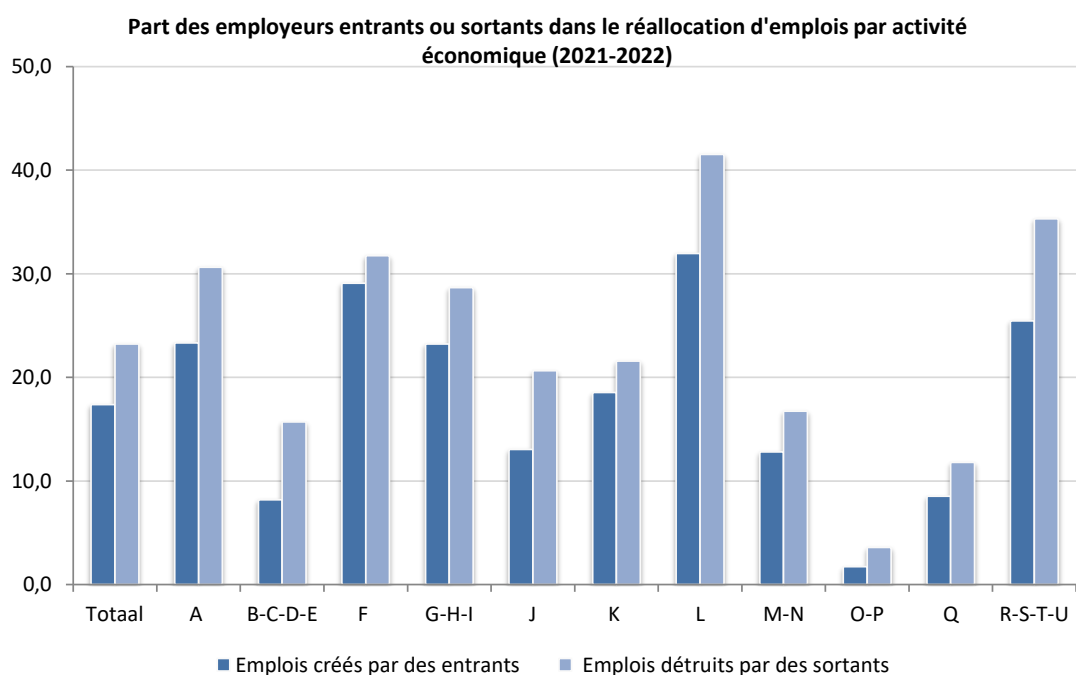

Entrants et sortants par activité économique (Belgique, données annuelles)

Taux d'employeurs entrants et sortants par activité économique (2021-2022, données annuelles, Belgique)

© DynaM-dataset, Office national de Sécurité sociale et HIVA-KU Leuven

Part des employeurs entrants ou sortants dans le réallocation d'emplois par activité économique (2021-2022, données annuelles, Belgique)

© DynaM-dataset, Office national de Sécurité sociale et HIVA-KU Leuven