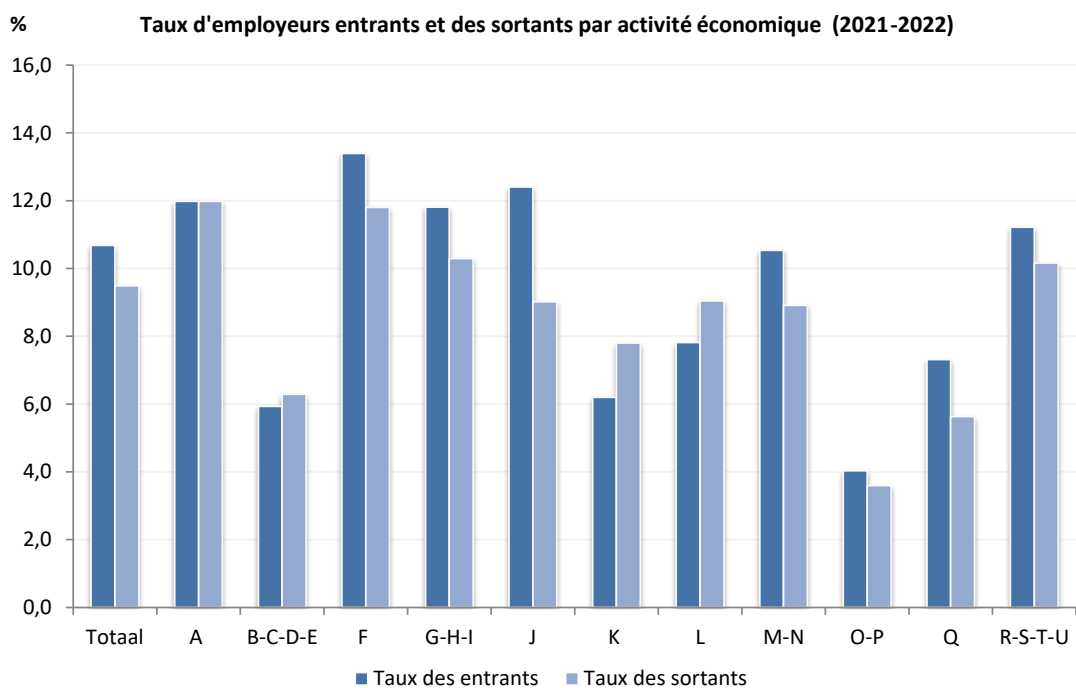

Entrants et sortants par activité économique (Belgique, données annuelles)

Taux d'employeurs entrants et sortants par activité économique (2021-2022, données annuelles, Belgique)

© DynaM-dataset, Office national de Sécurité sociale et HIVA-KU Leuven

Part des employeurs entrants ou sortants dans le réallocation d'emplois par activité économique (2021-2022, données annuelles, Belgique)

© DynaM-dataset, Office national de Sécurité sociale et HIVA-KU Leuven