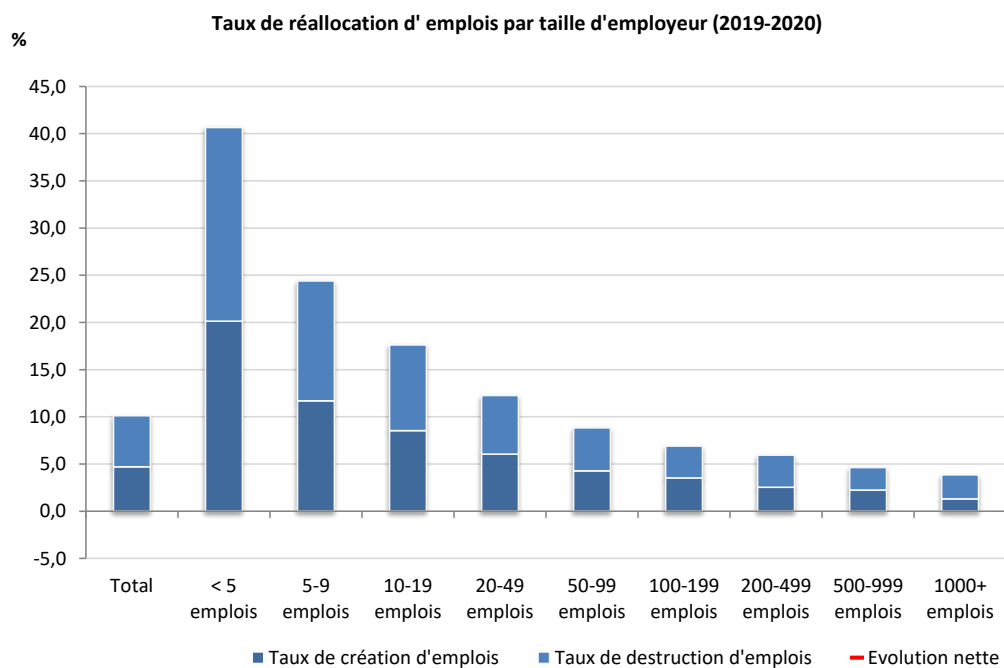

## Réallocation d'emplois par taille de l'entreprise (Belgique, données annuelles)

Réallocation d'emplois par taille d'employeur (2019-2020, données annuelles, Belgique)

© DynaM-dataset, Office national de Sécurité sociale et HIVA-KU Leuven

Taux de réallocation d'emplois par taille d'employeur (2019-2020, données annuelles, Belgique)

© DynaM-dataset, Office national de Sécurité sociale et HIVA-KU Leuven