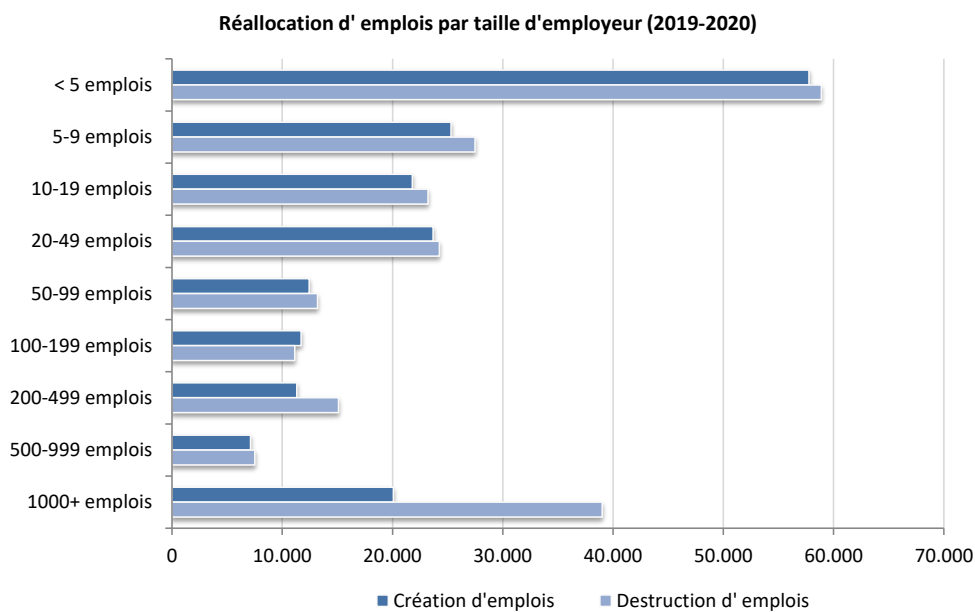

## Réallocation d'emplois par taille de l'entreprise (Belgique, données annuelles)

Réallocation d'emplois par taille d'employeur (2019-2020, données annuelles, Belgique)

© DynaM-dataset, Office national de Sécurité sociale et HIVA-KU Leuven

Taux de réallocation d'emplois par taille d'employeur (2019-2020, données annuelles, Belgique)

© DynaM-dataset, Office national de Sécurité sociale et HIVA-KU Leuven