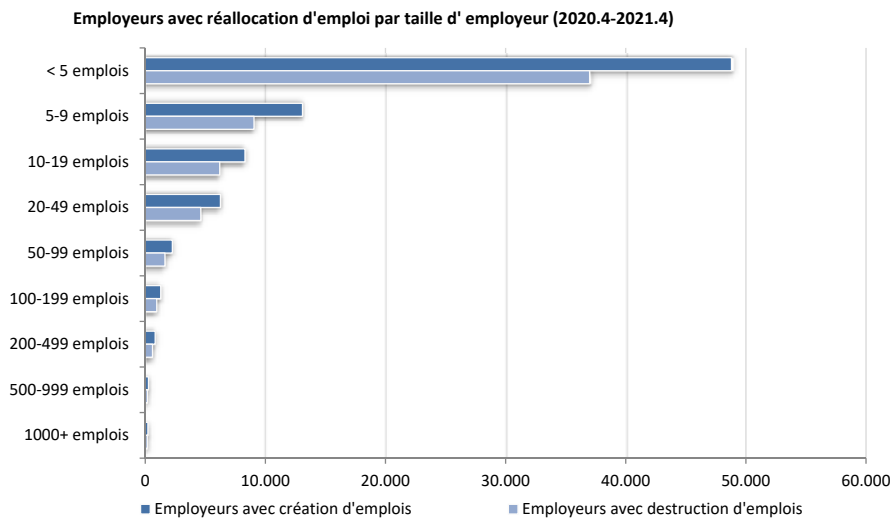

Employeurs par réallocation d'emplois et taille de l'entreprise (Belgique, données annuelles, référence 31 décembre)

Employeurs avec réallocation d'emplois par taille d'employeur (2020.4-2021.4, Belgique, données annuelles)

© DynaM-dataset, Office national de Sécurité sociale et HIVA-KU Leuven

Distribution des employeurs avec réallocation d'emplois par taille (2020.4-2021.4, Belgique, données annuelles)

© DynaM-dataset, Office national de Sécurité sociale et HIVA-KU Leuven