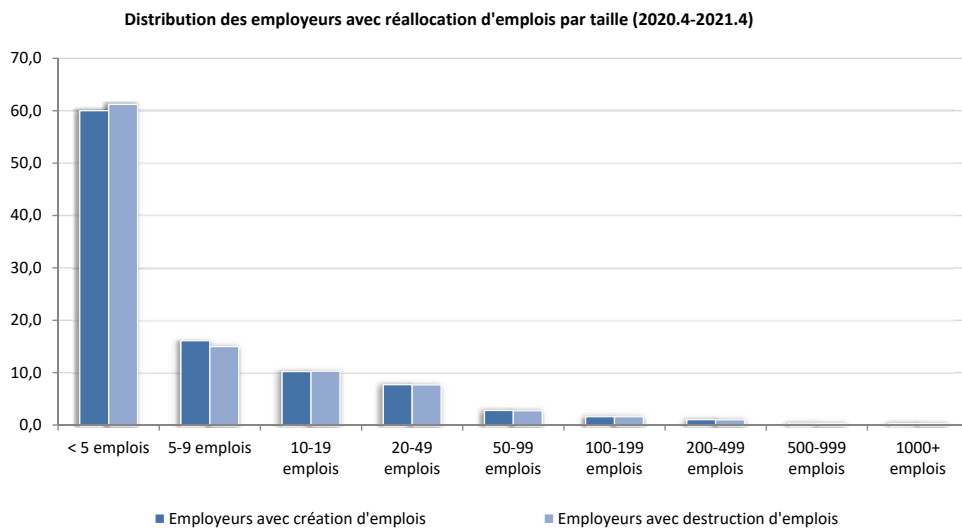

Employeurs par réallocation d'emplois et taille de l'entreprise (Belgique, données annuelles, référence 31 décembre)

Employeurs avec réallocation d'emplois par taille d'employeur (2020.4-2021.4, Belgique, données annuelles)

© DynaM-dataset, Office national de Sécurité sociale et HIVA-KU Leuven

Distribution des employeurs avec réallocation d'emplois par taille (2020.4-2021.4, Belgique, données annuelles)

© DynaM-dataset, Office national de Sécurité sociale et HIVA-KU Leuven