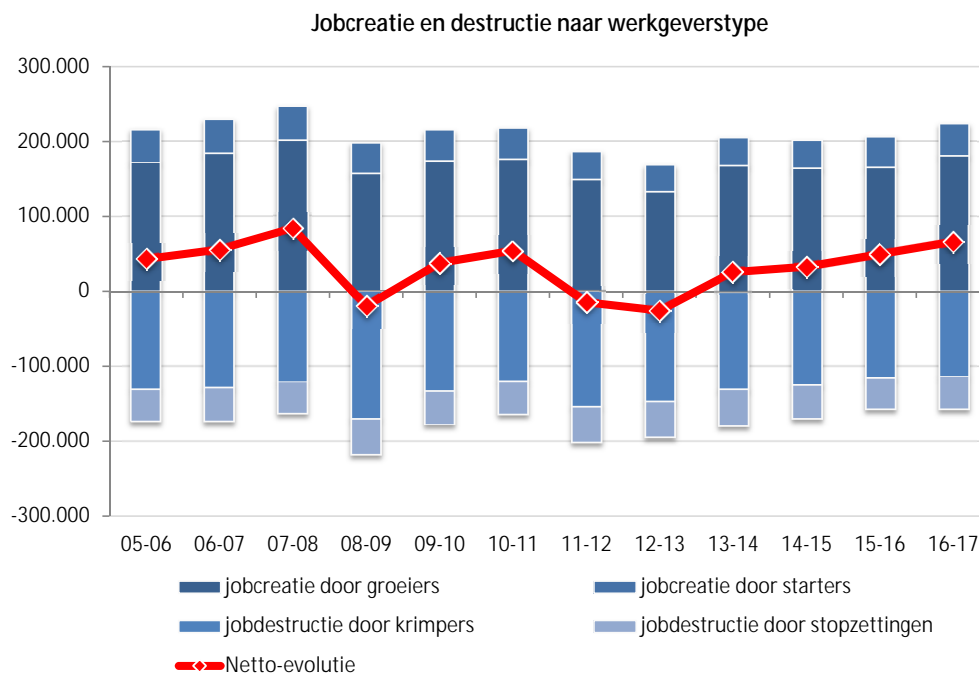

Jobreallocatie (België, jaargegevens)

Jobcreatie en -destructie naar werkgeverstype (2005-2017, jaargegevens)

© DynaM-dataset, Rijksdienst voor Sociale Zekerheid en HIVA – KU Leuven

Jobcreatiegraad en -destructiegraad (2005-2017, jaargegevens)

© DynaM-dataset, Rijksdienst voor Sociale Zekerheid en HIVA – KU Leuven