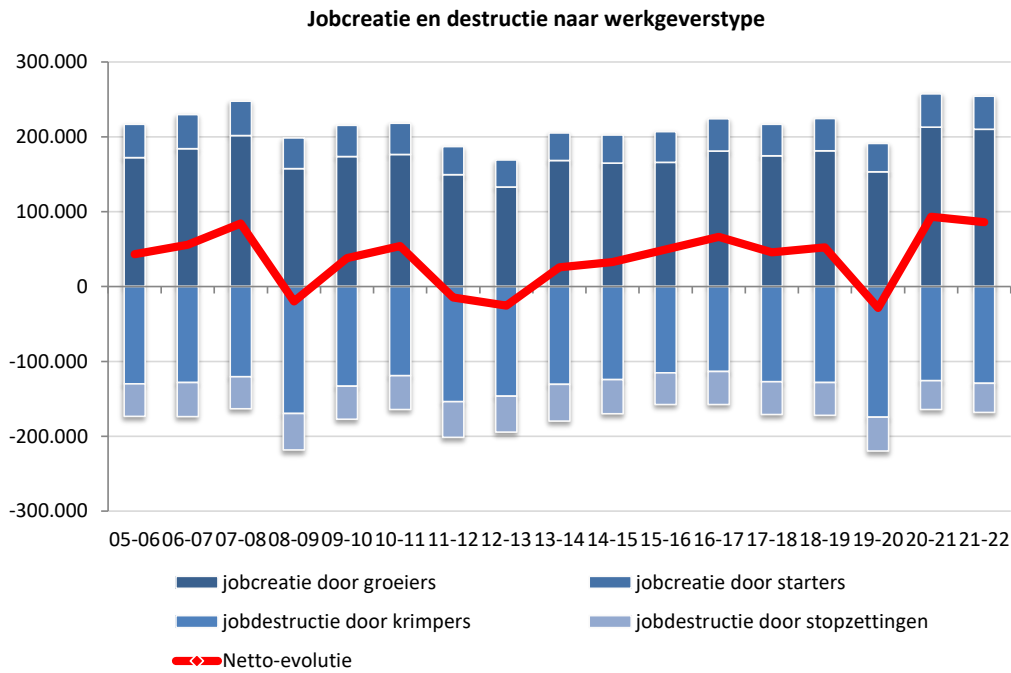

Jobreallocatie (België, jaargegevens)

Jobcreatie en -destructie naar werkgeverstype (2005-2022, jaargegevens)

© DynaM-dataset, Rijksdienst voor Sociale Zekerheid en HIVA – KU Leuven

Jobcreatiegraad en -destructiegraad (2005-2022, jaargegevens)

© DynaM-dataset, Rijksdienst voor Sociale Zekerheid en HIVA – KU Leuven