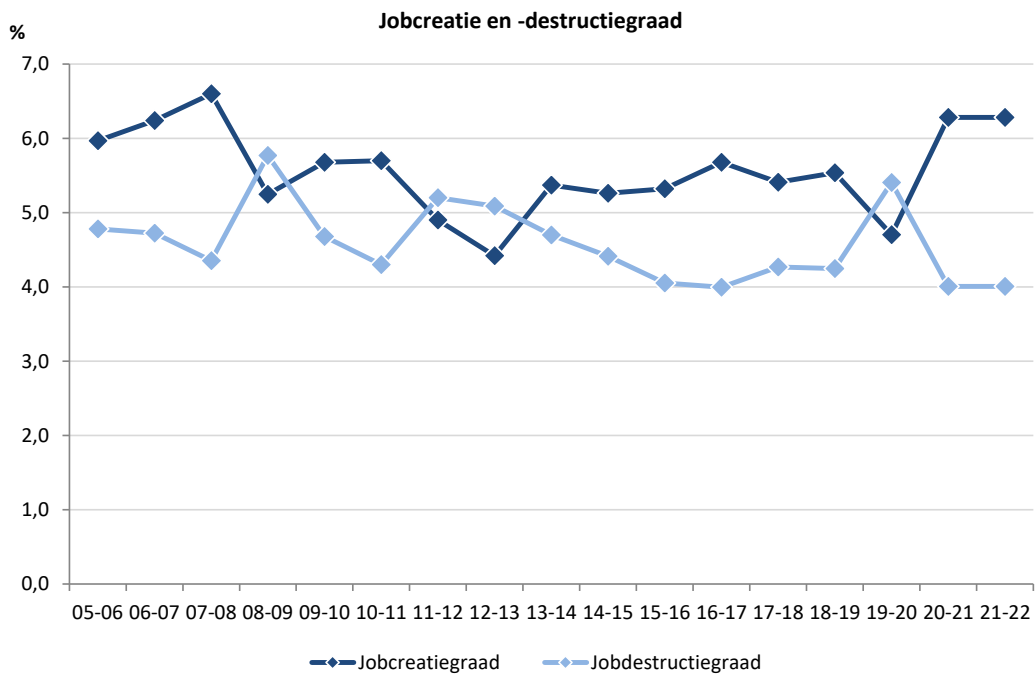

Jobreallocatie (België, jaargegevens)

Jobcreatie en -destructie naar werkgeverstype (2005-2022, jaargegevens)

© DynaM-dataset, Rijksdienst voor Sociale Zekerheid en HIVA – KU Leuven

Jobcreatiegraad en -destructiegraad (2005-2022, jaargegevens)

© DynaM-dataset, Rijksdienst voor Sociale Zekerheid en HIVA – KU Leuven