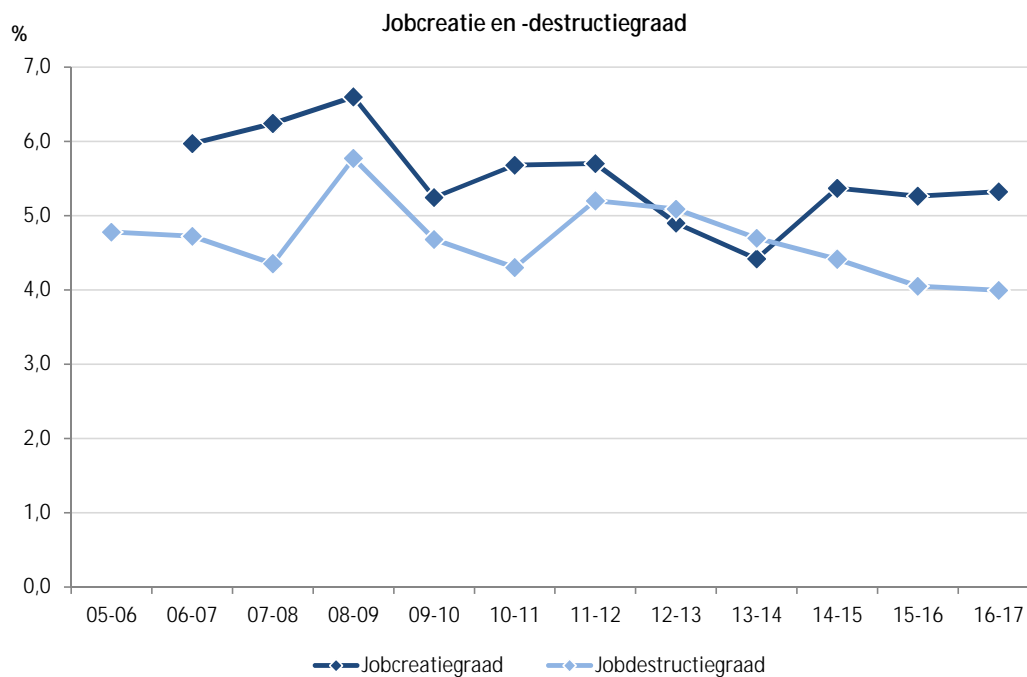

Jobreallocatie (België, jaargegevens)

Jobcreatie en -destructie naar werkgeverstype (2005-2017, jaargegevens)

© DynaM-dataset, Rijksdienst voor Sociale Zekerheid en HIVA – KU Leuven

Jobcreatiegraad en -destructiegraad (2005-2017, jaargegevens)

© DynaM-dataset, Rijksdienst voor Sociale Zekerheid en HIVA – KU Leuven