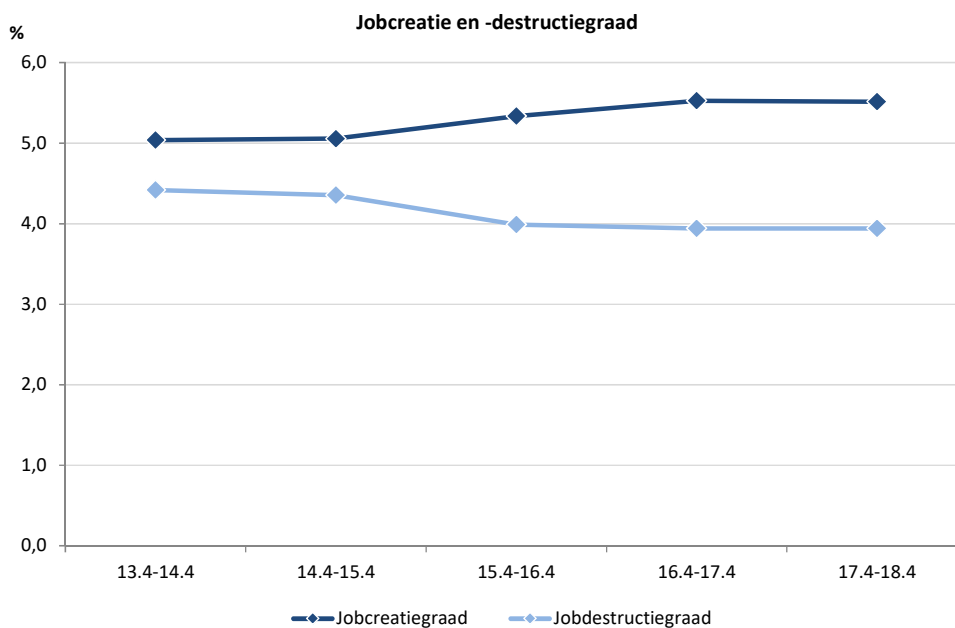

Jobreallocatie (België, jaargegevens, meetpunt 31 december)

Jobcreatie en -destructie naar werkgeverstype (2013-2017, jaargegevens, meetpunt 31 december)

© DynaM-dataset, Rijksdienst voor Sociale Zekerheid en HIVA – KU Leuven

Jobcreatiegraad en -destructiegraad (2013-2017, jaargegevens, meetpunt 31 december)

© DynaM-dataset, Rijksdienst voor Sociale Zekerheid en HIVA – KU Leuven