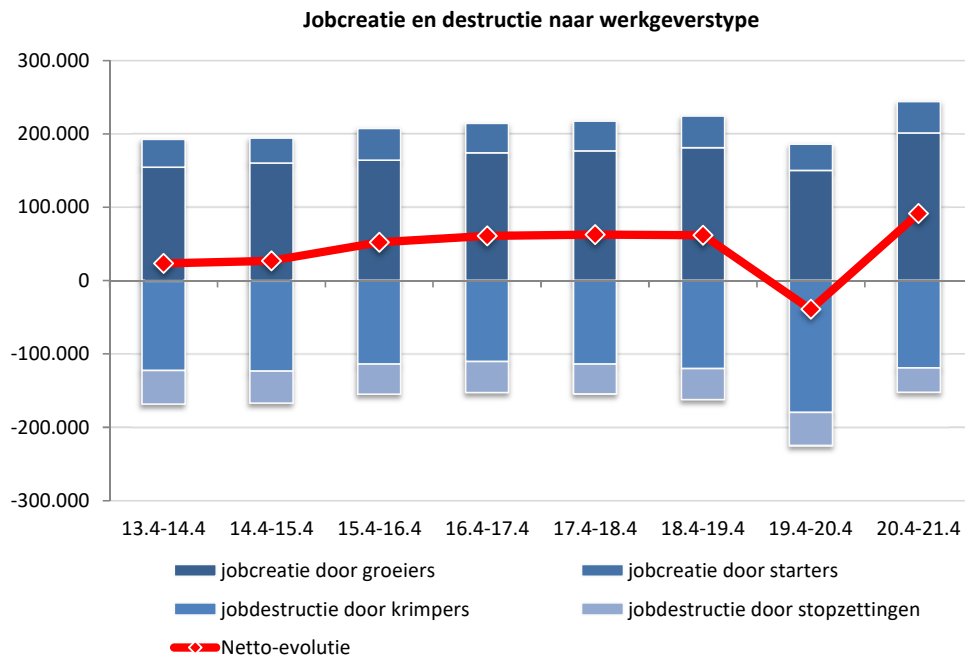

Jobreallocatie (België, jaargegevens, meetpunt 31 december)

Jobcreatie en -destructie naar werkgeverstype (2013-2021 jaargegevens, meetpunt 31 december)

© DynaM-dataset, Rijksdienst voor Sociale Zekerheid en HIVA – KU Leuven

Jobcreatiegraad en -destructiegraad (2013-2021, jaargegevens, meetpunt 31 december)

© DynaM-dataset, Rijksdienst voor Sociale Zekerheid en HIVA – KU Leuven