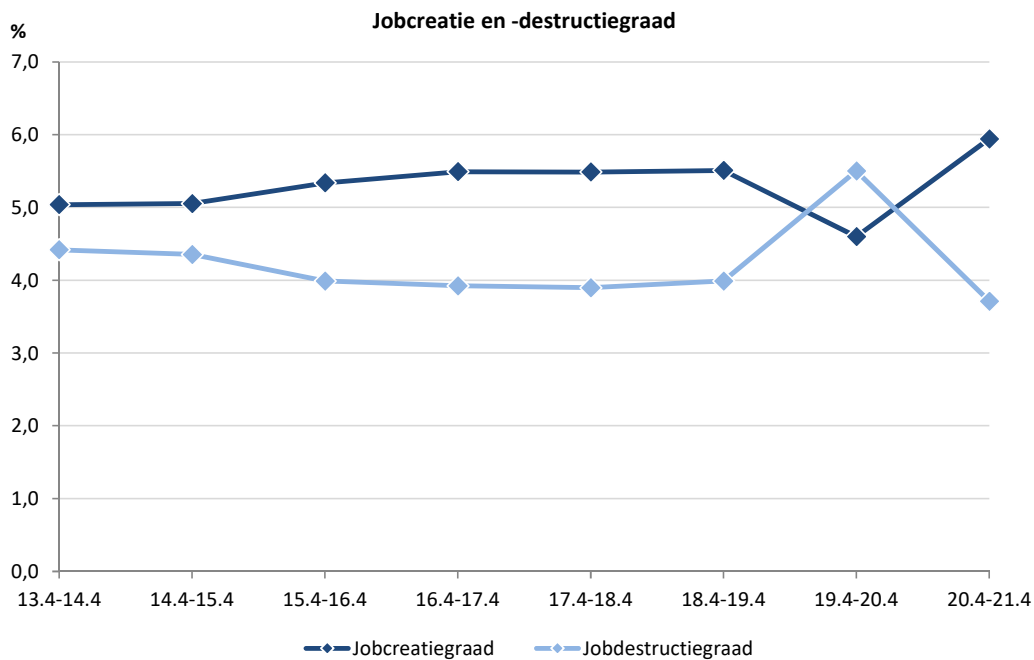

Jobreallocatie (België, jaargegevens, meetpunt 31 december)

Jobcreatie en -destructie naar werkgeverstype (2013-2021 jaargegevens, meetpunt 31 december)

© DynaM-dataset, Rijksdienst voor Sociale Zekerheid en HIVA – KU Leuven

Jobcreatiegraad en -destructiegraad (2013-2021, jaargegevens, meetpunt 31 december)

© DynaM-dataset, Rijksdienst voor Sociale Zekerheid en HIVA – KU Leuven