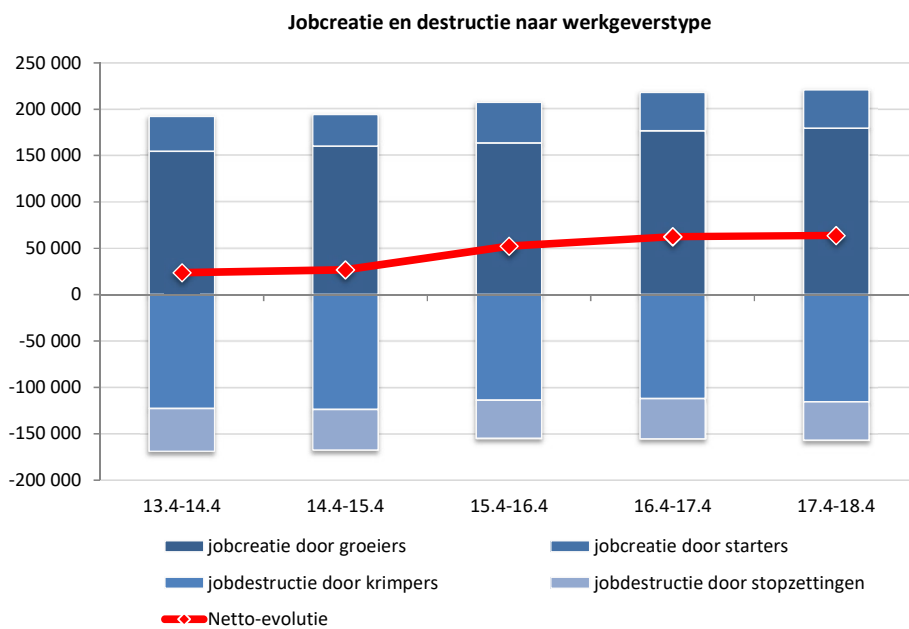

Jobreallocatie (België, jaargegevens, meetpunt 31 december)

Jobcreatie en -destructie naar werkgeverstype (2013-2017, jaargegevens, meetpunt 31 december)

© DynaM-dataset, Rijksdienst voor Sociale Zekerheid en HIVA – KU Leuven

Jobcreatiegraad en -destructiegraad (2013-2017, jaargegevens, meetpunt 31 december)

© DynaM-dataset, Rijksdienst voor Sociale Zekerheid en HIVA – KU Leuven