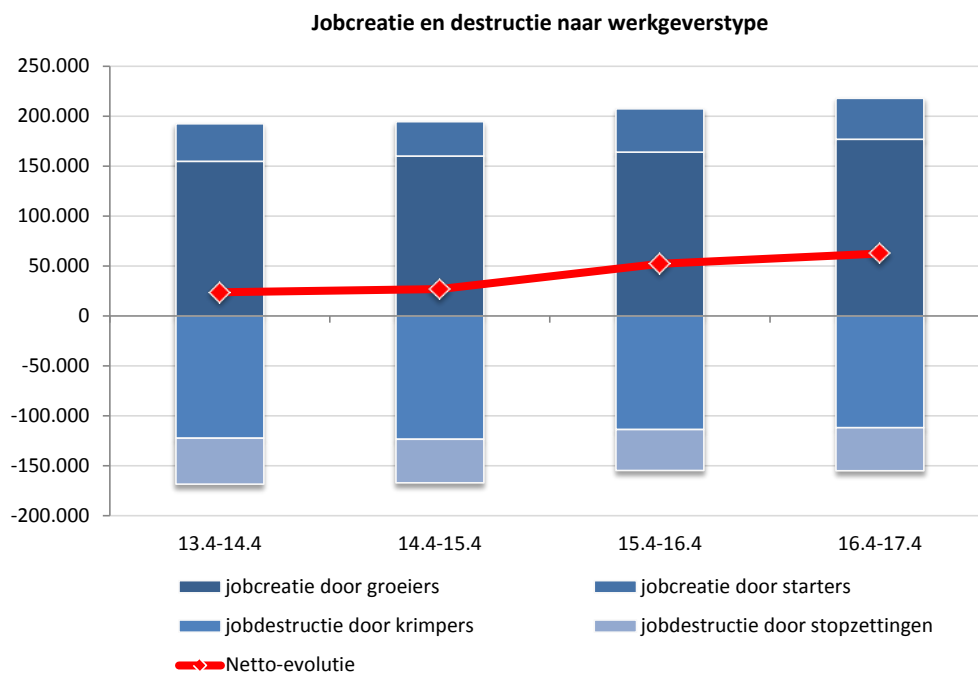

## Jobreallocatie (België, jaargegevens, meetpunt 31 december)

Jobcreatie en -destructie naar werkgeverstype (2013-2017, jaargegevens, meetpunt 31 december)

© DynaM-dataset, Rijksdienst voor Sociale Zekerheid en HIVA – KU Leuven

Jobcreatiegraad en -destructiegraad (2013-2017, jaargegevens, meetpunt 31 december)

© DynaM-dataset, Rijksdienst voor Sociale Zekerheid en HIVA – KU Leuven