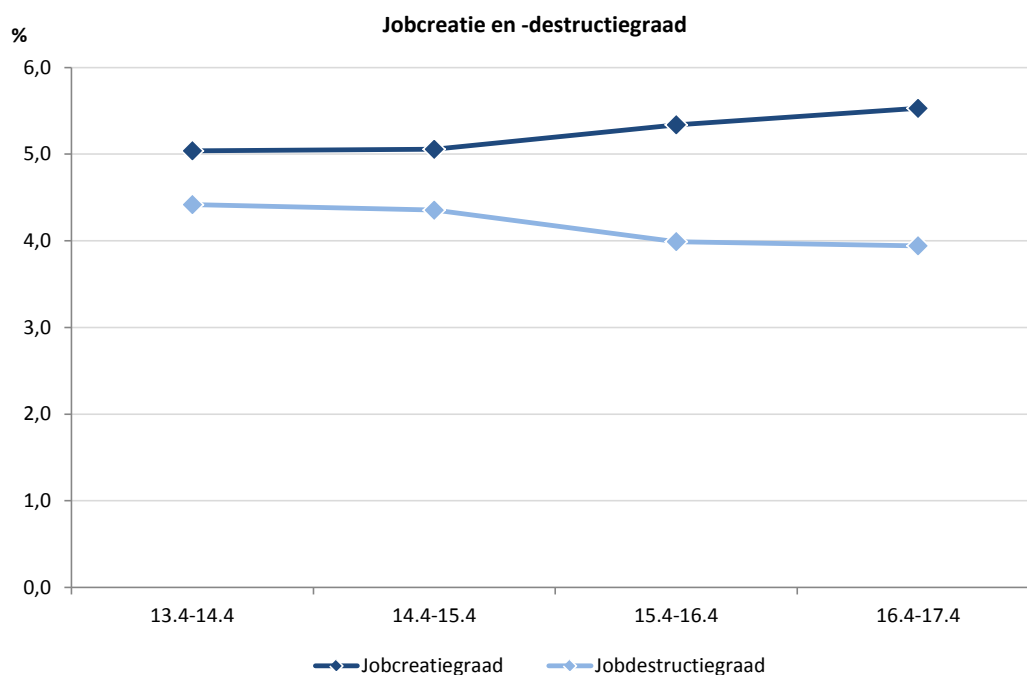

## Jobreallocatie (België, jaargegevens, meetpunt 31 december)

Jobcreatie en -destructie naar werkgeverstype (2013-2017, jaargegevens, meetpunt 31 december)

© DynaM-dataset, Rijksdienst voor Sociale Zekerheid en HIVA – KU Leuven

Jobcreatiegraad en -destructiegraad (2013-2017, jaargegevens, meetpunt 31 december)

© DynaM-dataset, Rijksdienst voor Sociale Zekerheid en HIVA – KU Leuven