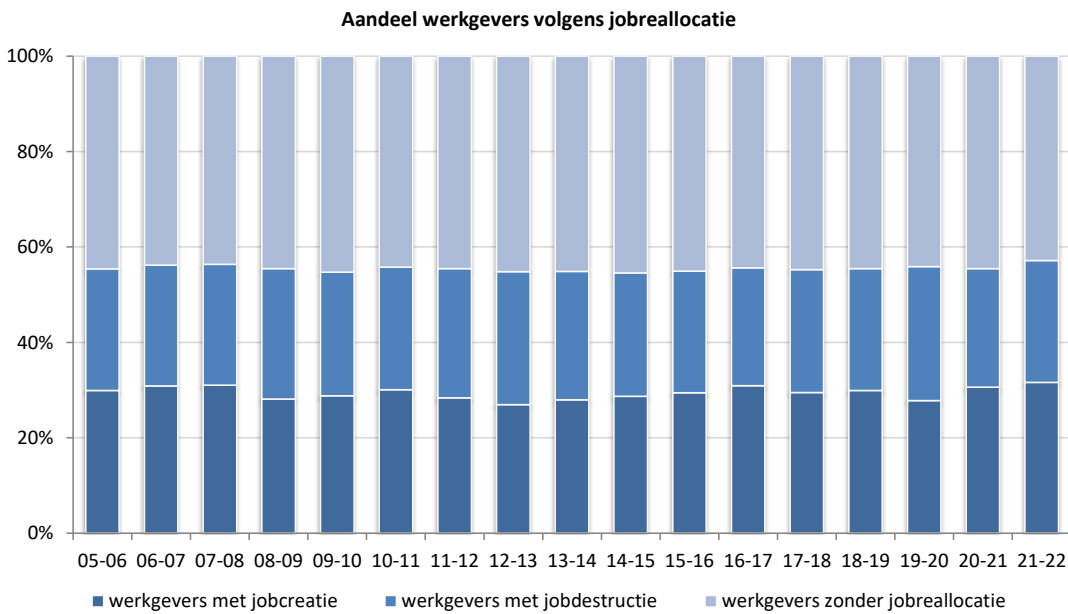

© DynaM-dataset, Rijksdienst voor Sociale Zekerheid en HIVA – KU Leuven