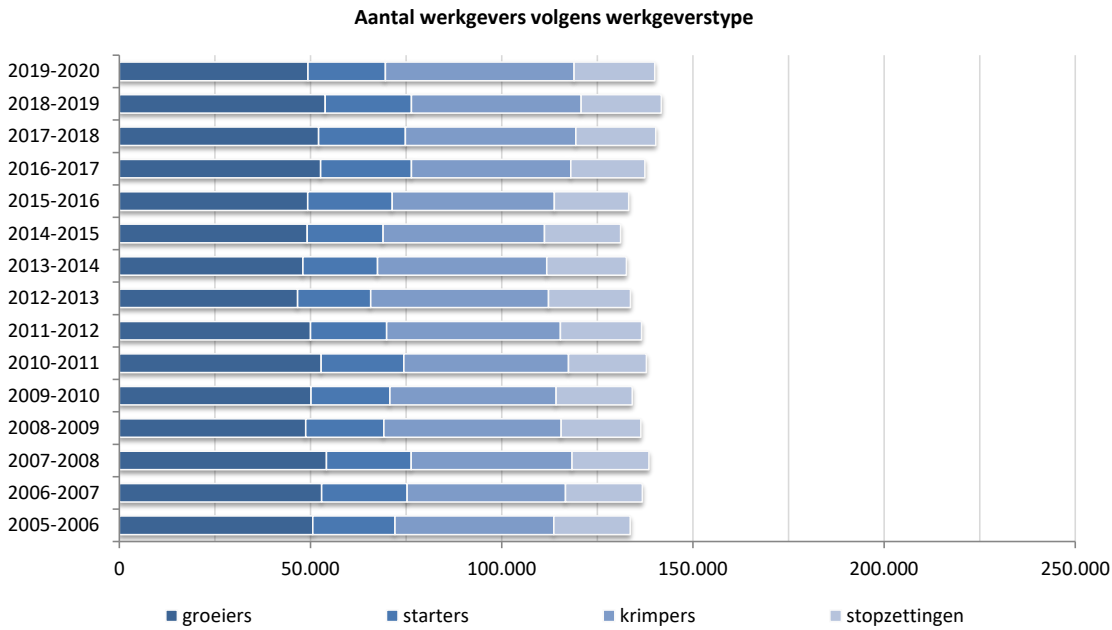

Werkgevers volgens jobreallocatie (België, jaargegevens)

Aantal werkgevers volgens werkgeverstype (2005-2020, België, jaargegevens)

© DynaM-dataset, Rijksdienst voor Sociale Zekerheid en HIVA – KU Leuven