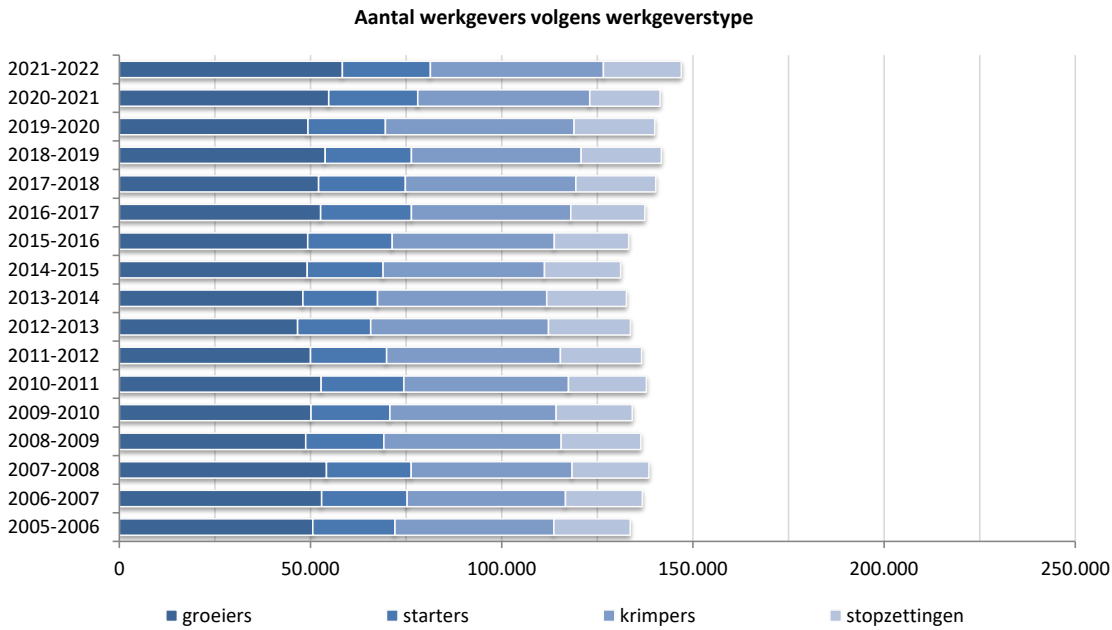

Werkgevers volgens jobreallocatie (België, jaargegevens)

Aantal werkgevers volgens werkgeverstype (2005-2022, België, jaargegevens)

© DynaM-dataset, Rijksdienst voor Sociale Zekerheid en HIVA – KU Leuven