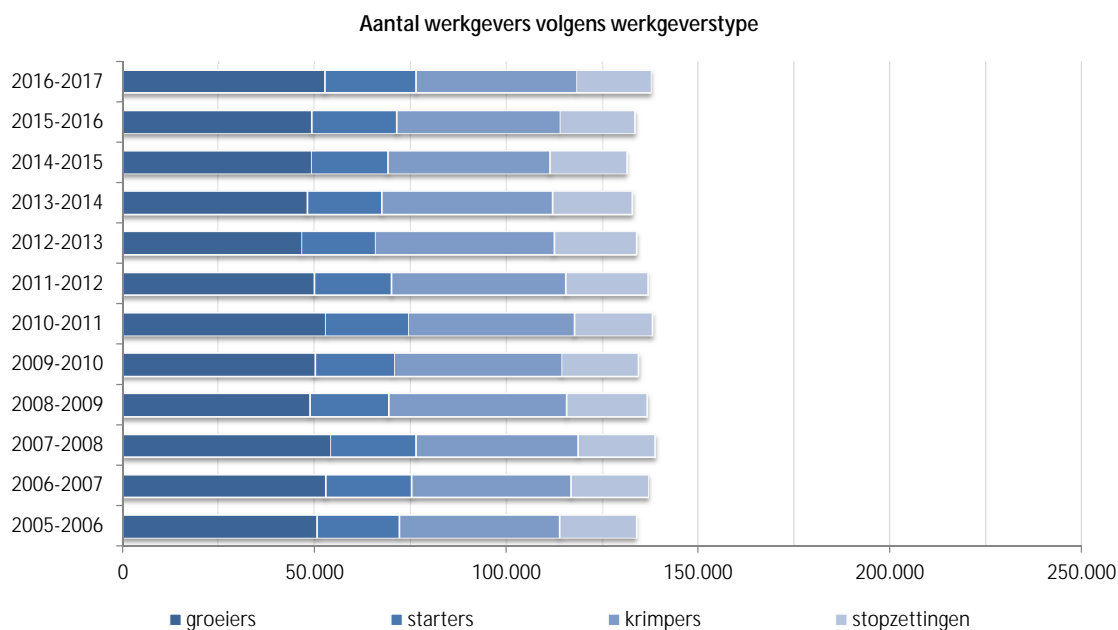

Werkgevers volgens jobreallocatie (België, jaargegevens)

Aantal werkgevers volgens werkgeverstype (2005-2017, België, jaargegevens)

© DynaM-dataset, Rijksdienst voor Sociale Zekerheid en HIVA – KU Leuven