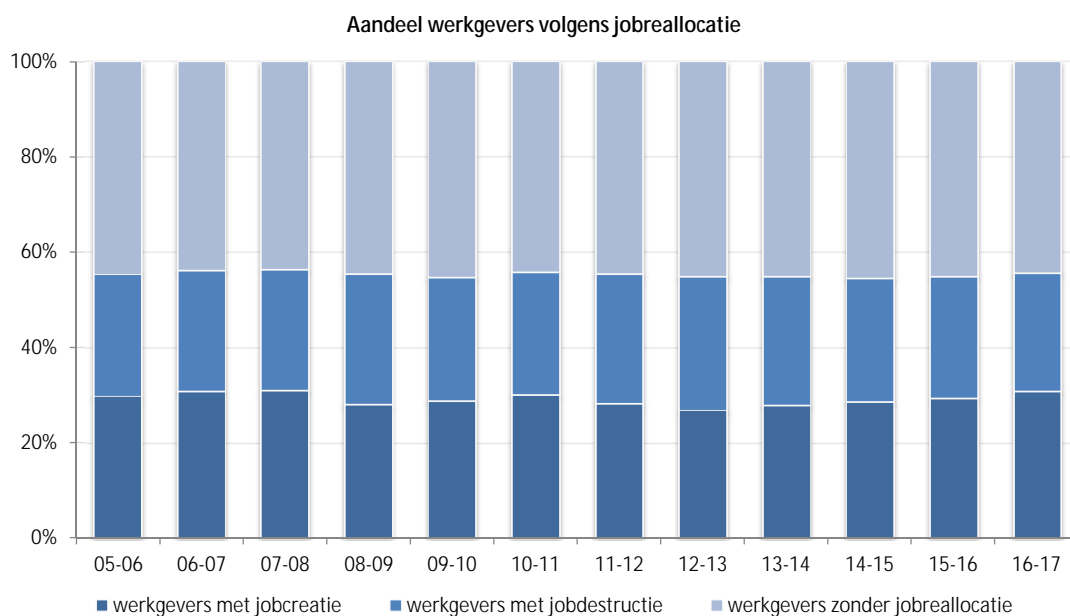

© DynaM-dataset, Rijksdienst voor Sociale Zekerheid en HIVA – KU Leuven