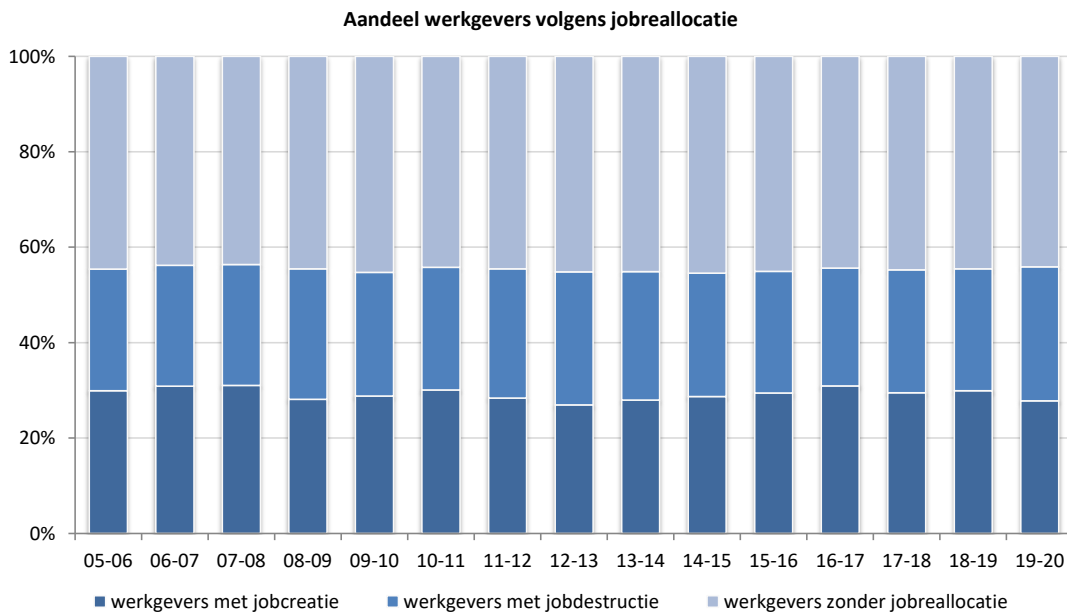

© DynaM-dataset, Rijksdienst voor Sociale Zekerheid en HIVA – KU Leuven