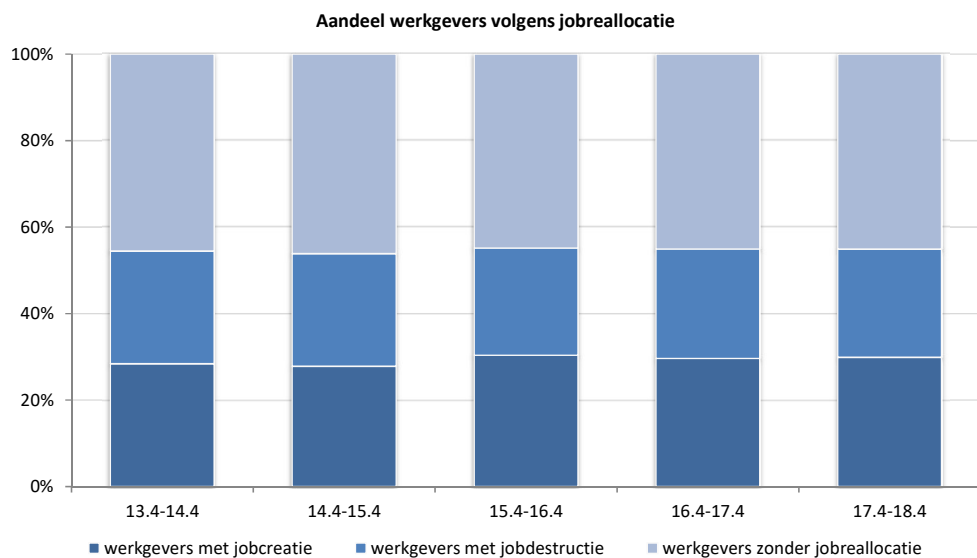

Werkgevers volgens jobreallocatie (België, jaargegevens, meetpunt 31 december)

Aantal werkgevers volgens werkgeverstype (2013-2018, België, jaargegevens, meetpunt 31 december)

© DynaM-dataset, Rijksdienst voor Sociale Zekerheid en HIVA – KU Leuven

Aandeel werkgevers volgens jobreallocatie (2013-2018, België, jaargegevens, meetpunt 31 december)

© DynaM-dataset, Rijksdienst voor Sociale Zekerheid en HIVA – KU Leuven