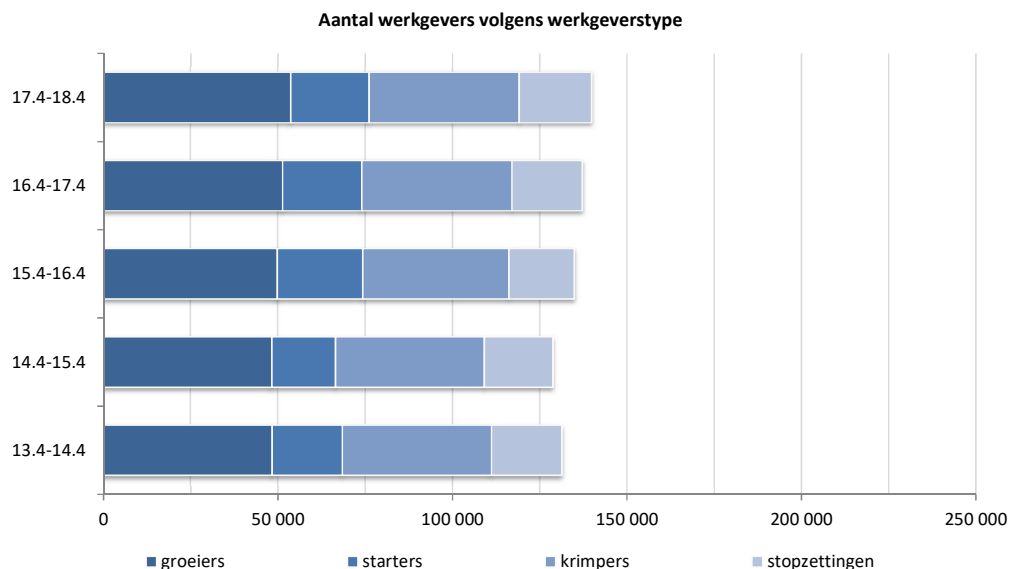

Werkgevers volgens jobreallocatie (België, jaargegevens, meetpunt 31 december)

Aantal werkgevers volgens werkgeverstype (2013-2018, België, jaargegevens, meetpunt 31 december)

© DynaM-dataset, Rijksdienst voor Sociale Zekerheid en HIVA – KU Leuven

Aandeel werkgevers volgens jobreallocatie (2013-2018, België, jaargegevens, meetpunt 31 december)

© DynaM-dataset, Rijksdienst voor Sociale Zekerheid en HIVA – KU Leuven