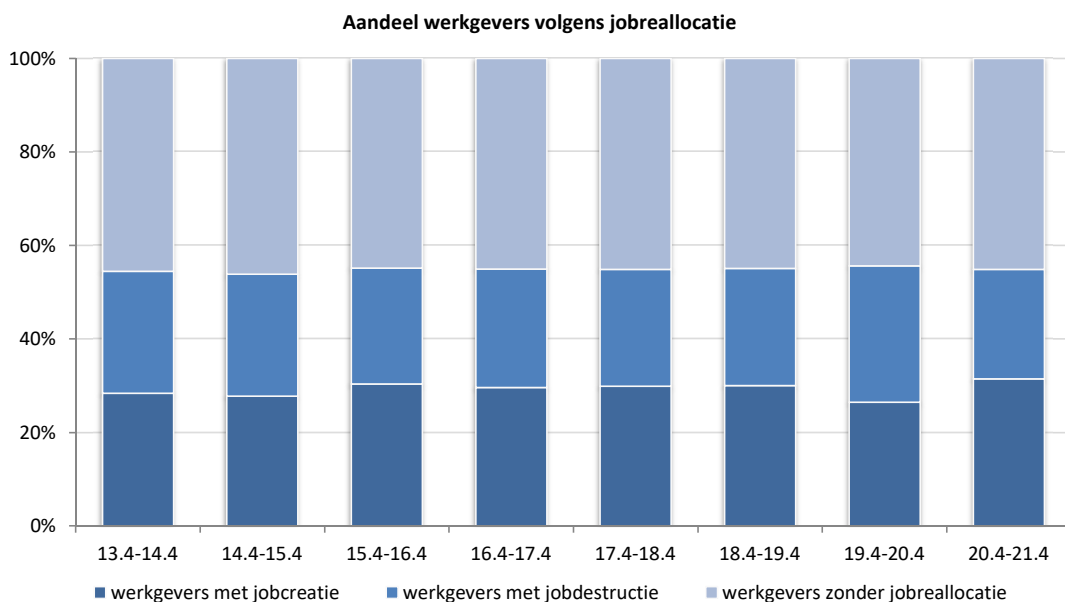

© DynaM-dataset, Rijksdienst voor Sociale Zekerheid en HIVA – KU Leuven