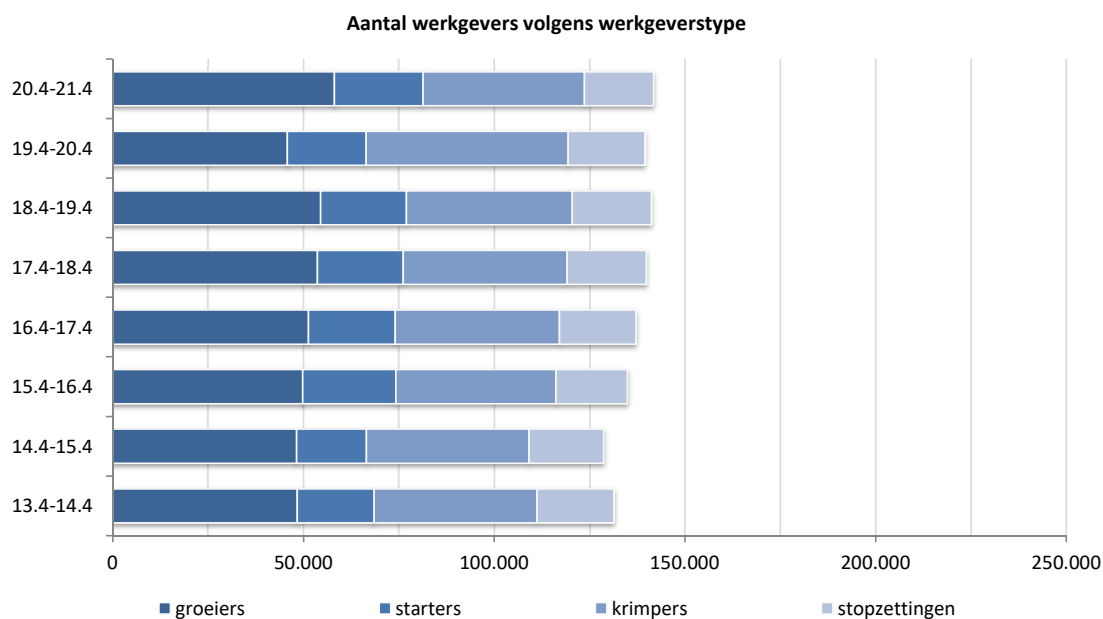

Werkgevers volgens jobreallocatie (België, jaargegevens, meetpunt 31 december)

Aantal werkgevers volgens werkgeverstype (2013-2021, België, jaargegevens, meetpunt 31 december)

© DynaM-dataset, Rijksdienst voor Sociale Zekerheid en HIVA – KU Leuven

Aandeel werkgevers volgens jobreallocatie (2013-2021, België, jaargegevens, meetpunt 31 december)

© DynaM-dataset, Rijksdienst voor Sociale Zekerheid en HIVA – KU Leuven