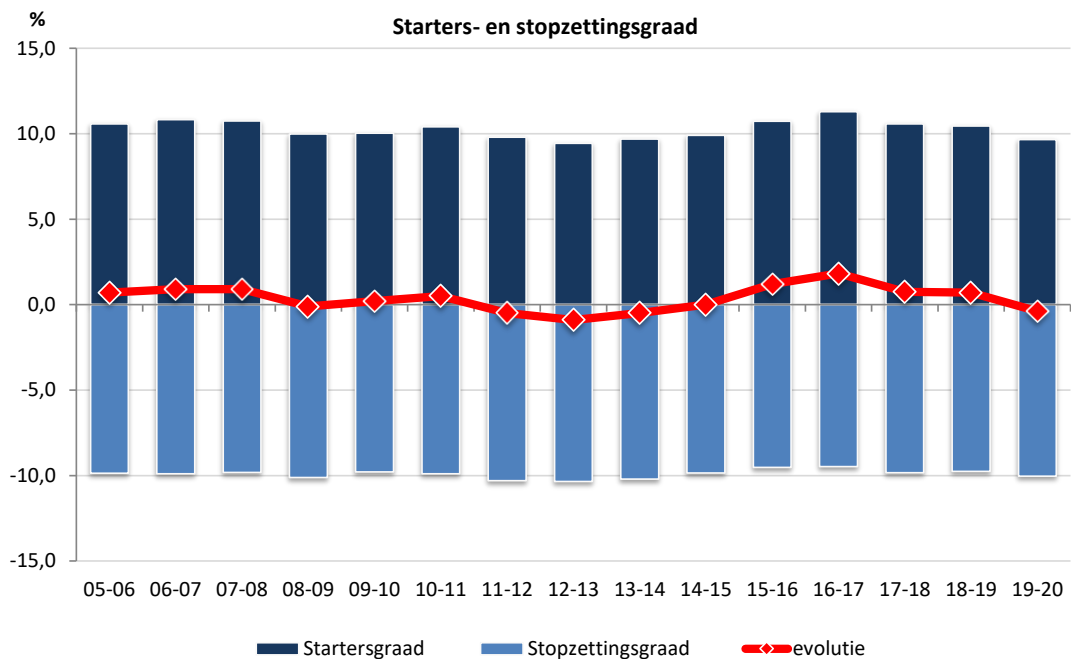

Startende werkgevers en stopzettingen (België, jaargegevens)

Starters- en stopzettingsgraden (2005-2020, België, jaargegevens)

© DynaM-dataset, Rijksdienst voor Sociale Zekerheid en HIVA – KU Leuven

Aandeel jobreallocatie door starters en stopzettingen (2005-2020, België, jaargegevens)

© DynaM-dataset, Rijksdienst voor Sociale Zekerheid en HIVA – KU Leuven