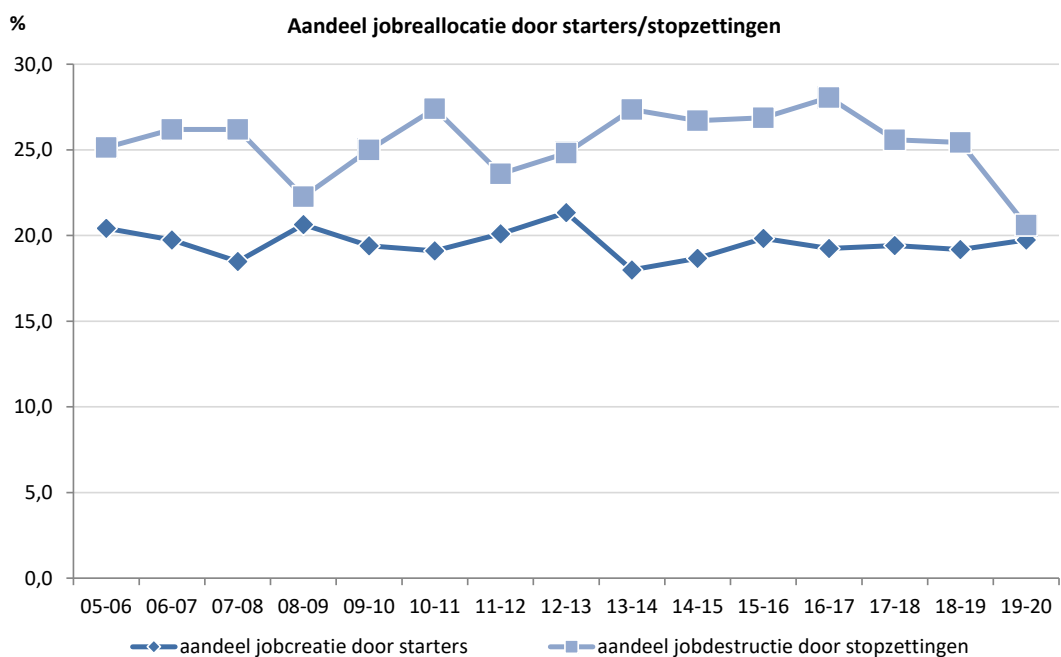

Startende werkgevers en stopzettingen (België, jaargegevens)

Starters- en stopzettingsgraden (2005-2020, België, jaargegevens)

© DynaM-dataset, Rijksdienst voor Sociale Zekerheid en HIVA – KU Leuven

Aandeel jobreallocatie door starters en stopzettingen (2005-2020, België, jaargegevens)

© DynaM-dataset, Rijksdienst voor Sociale Zekerheid en HIVA – KU Leuven