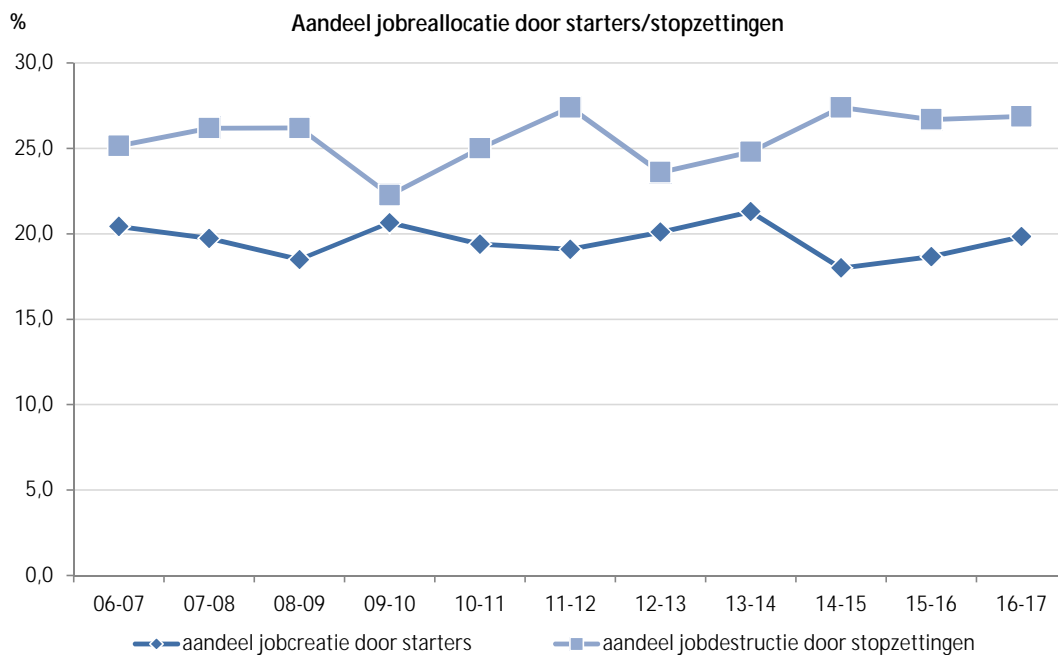

Startende werkgevers en stopzettingen (België, jaargegevens)

Starters- en stopzettingsgraden (2005-2017, België, jaargegevens)

© DynaM-dataset, Rijksdienst voor Sociale Zekerheid en HIVA – KU Leuven

Aandeel jobreallocatie door starters en stopzettingen (2005-2017, België, jaargegevens)

© DynaM-dataset, Rijksdienst voor Sociale Zekerheid en HIVA – KU Leuven