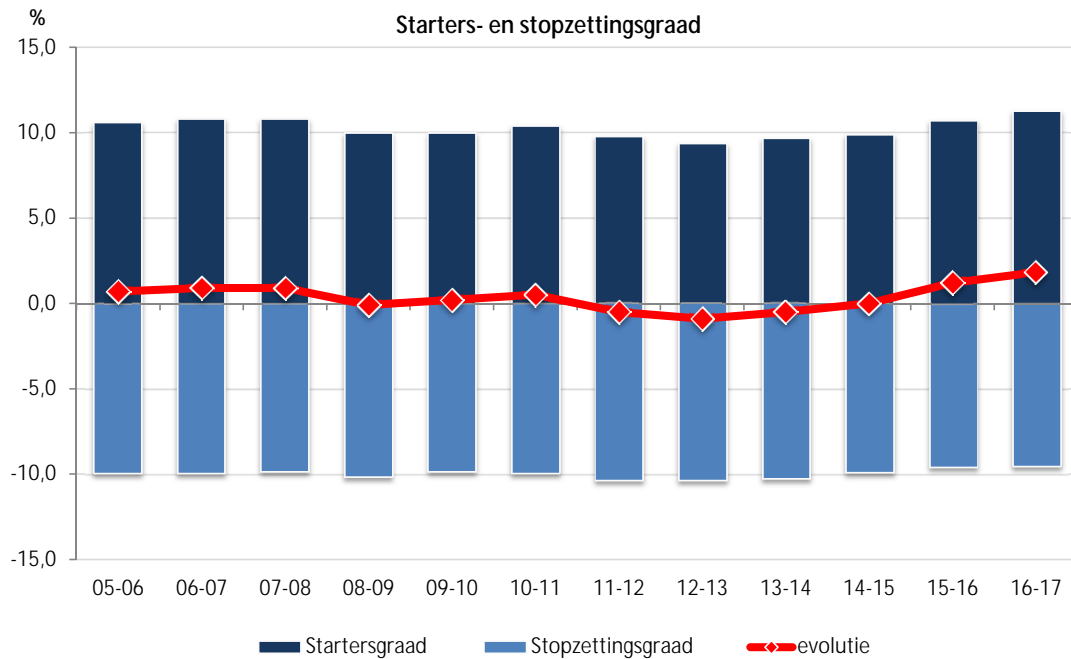

Startende werkgevers en stopzettingen (België, jaargegevens)

Starters- en stopzettingsgraden (2005-2017, België, jaargegevens)

© DynaM-dataset, Rijksdienst voor Sociale Zekerheid en HIVA – KU Leuven

Aandeel jobreallocatie door starters en stopzettingen (2005-2017, België, jaargegevens)

© DynaM-dataset, Rijksdienst voor Sociale Zekerheid en HIVA – KU Leuven