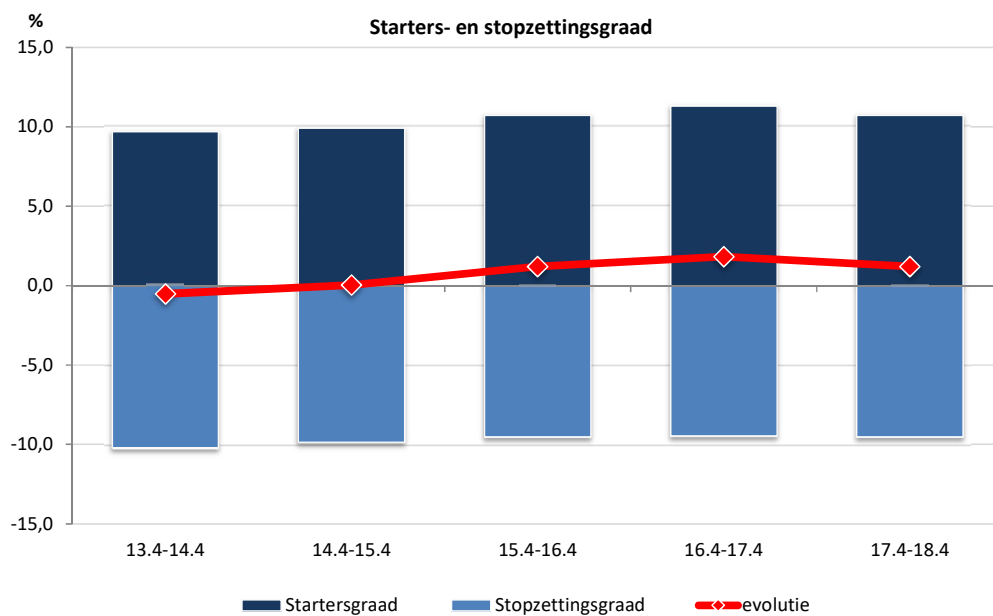

## Startende werkgevers en stopzettingen (België, jaargegevens, meetpunt 31 december)

Starters- en stopzettingsgraden (2013-2018, België, jaargegevens, meetpunt 31 december)

© DynaM-dataset, Rijksdienst voor Sociale Zekerheid en HIVA – KU Leuven

Aandeel jobreallocatie door starters en stopzettingen (2013-2018, België, jaargegevens, meetpunt 31 dec)

© DynaM-dataset, Rijksdienst voor Sociale Zekerheid en HIVA – KU Leuven