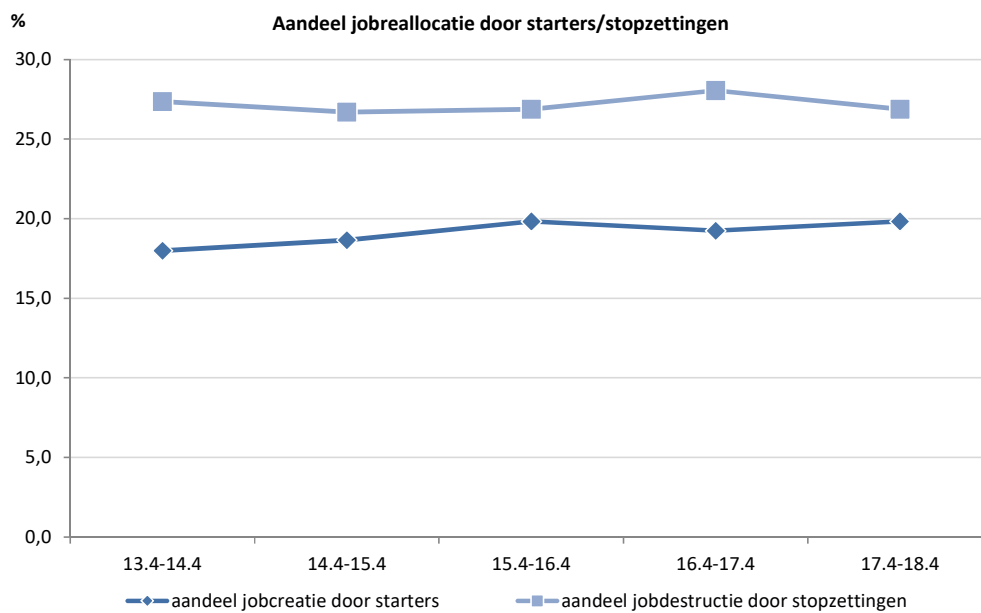

## Startende werkgevers en stopzettingen (België, jaargegevens, meetpunt 31 december)

Starters- en stopzettingsgraden (2013-2018, België, jaargegevens, meetpunt 31 december)

© DynaM-dataset, Rijksdienst voor Sociale Zekerheid en HIVA – KU Leuven

Aandeel jobreallocatie door starters en stopzettingen (2013-2018, België, jaargegevens, meetpunt 31 dec)

© DynaM-dataset, Rijksdienst voor Sociale Zekerheid en HIVA – KU Leuven