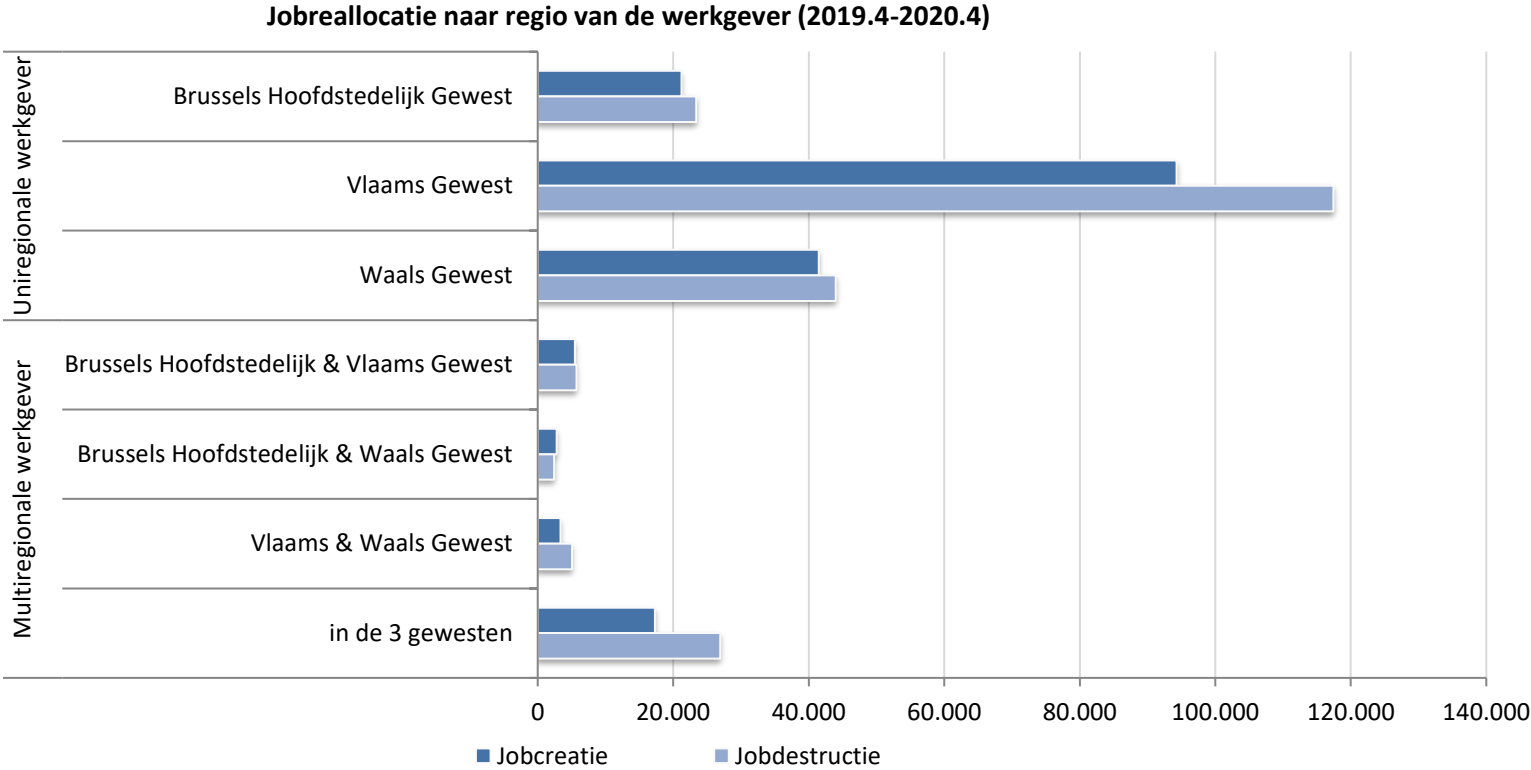

Jobreallocatie naar (sub)regionale spreiding van de werkgever - Aantallen (België, jaargegevens, meetpunt 31 december)

© DynaM-dataset, Rijksdienst voor Sociale Zekerheid en HIVA – KU Leuven