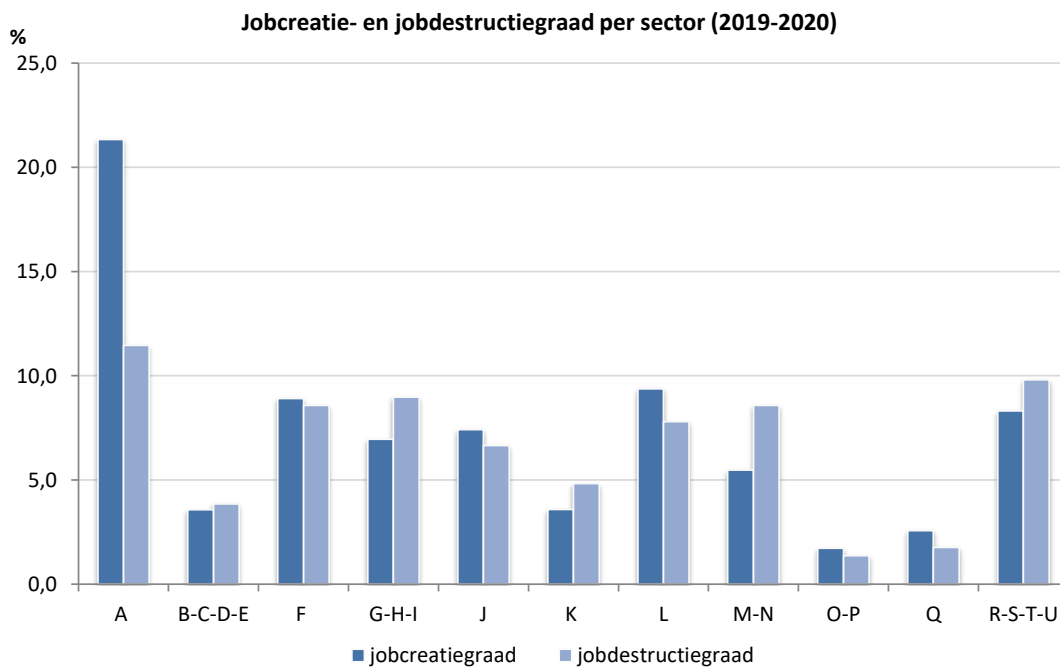

## Jobreallocatie naar economische activiteit (België, jaargegevens)

Jobreallocatie per sector (2019-2020, België, jaargegevens)

© DynaM-dataset, Rijksdienst voor Sociale Zekerheid en HIVA – KU Leuven

Jobcreatie- en jobdestructiegraad per sector (2019-2020, België, jaargegevens)

© DynaM-dataset, Rijksdienst voor Sociale Zekerheid en HIVA – KU Leuven