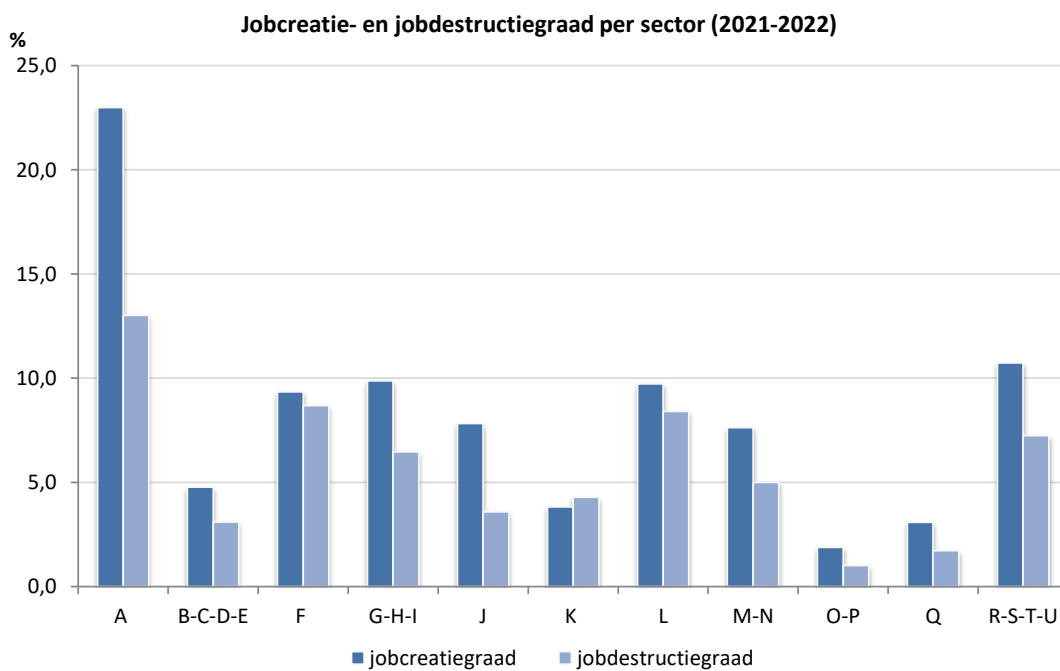

Jobreallocatie naar economische activiteit (België, jaargegevens)

Jobreallocatie per sector (2021-2022, België, jaargegevens)

© DynaM-dataset, Rijksdienst voor Sociale Zekerheid en HIVA – KU Leuven

Jobcreatie- en jobdestructiegraad per sector (2021-2022, België, jaargegevens)

© DynaM-dataset, Rijksdienst voor Sociale Zekerheid en HIVA – KU Leuven