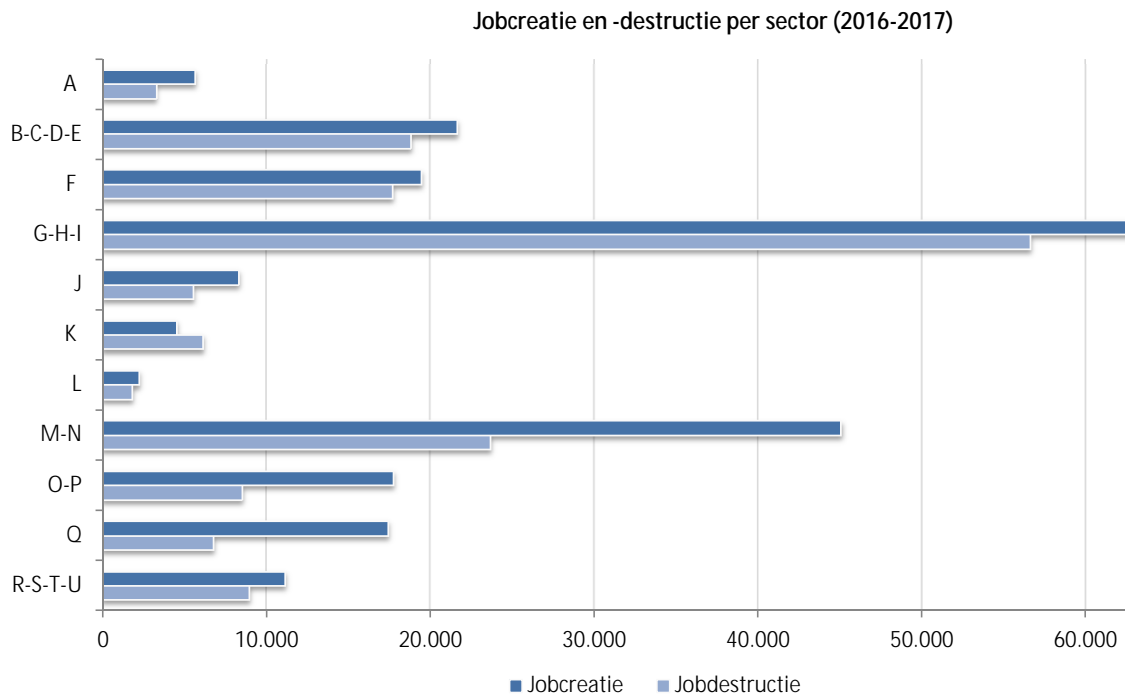

Jobreallocatie naar economische activiteit (België, jaargegevens)

Jobreallocatie per sector (2016-2017, België, jaargegevens)

© DynaM-dataset, Rijksdienst voor Sociale Zekerheid en HIVA – KU Leuven

Jobcreatie- en jobdestructiegraad per sector (2016-2017, België, jaargegevens)

© DynaM-dataset, Rijksdienst voor Sociale Zekerheid en HIVA – KU Leuven