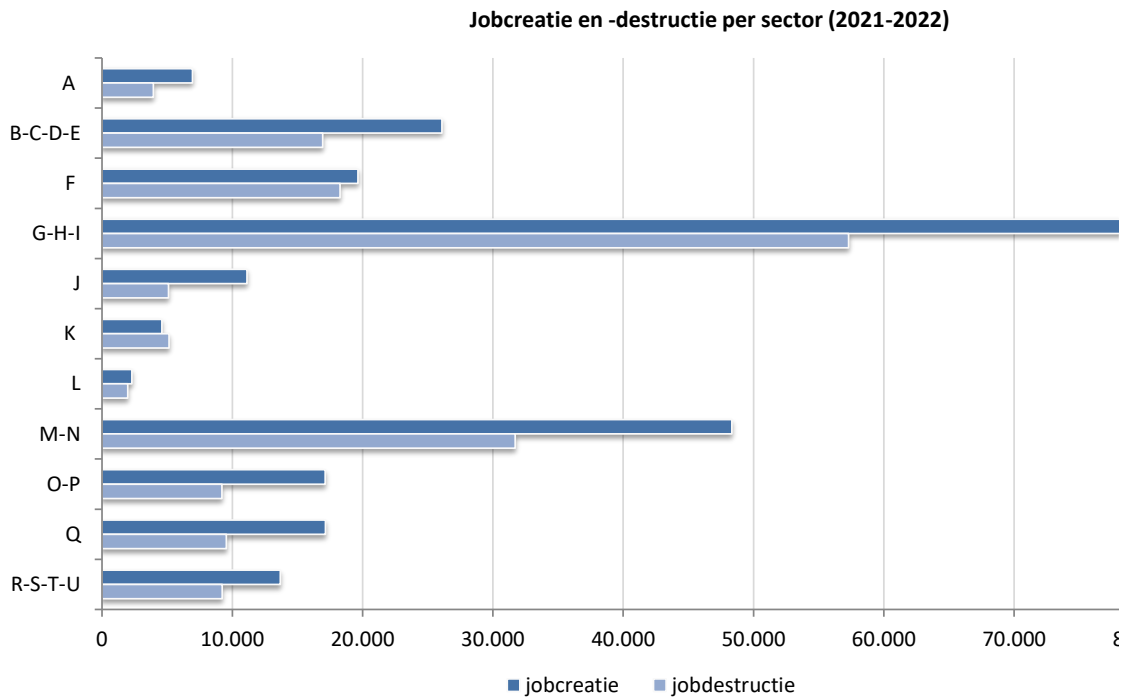

Jobreallocatie naar economische activiteit (België, jaargegevens)

Jobreallocatie per sector (2021-2022, België, jaargegevens)

© DynaM-dataset, Rijksdienst voor Sociale Zekerheid en HIVA – KU Leuven

Jobcreatie- en jobdestructiegraad per sector (2021-2022, België, jaargegevens)

© DynaM-dataset, Rijksdienst voor Sociale Zekerheid en HIVA – KU Leuven