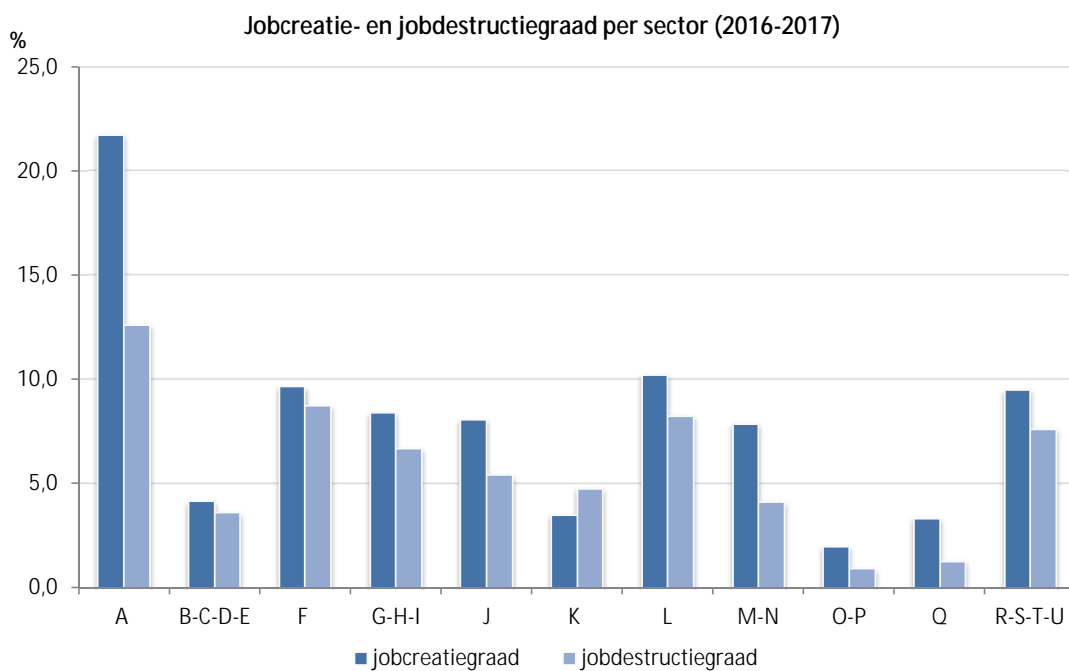

Jobreallocatie naar economische activiteit (België, jaargegevens)

Jobreallocatie per sector (2016-2017, België, jaargegevens)

© DynaM-dataset, Rijksdienst voor Sociale Zekerheid en HIVA – KU Leuven

Jobcreatie- en jobdestructiegraad per sector (2016-2017, België, jaargegevens)

© DynaM-dataset, Rijksdienst voor Sociale Zekerheid en HIVA – KU Leuven