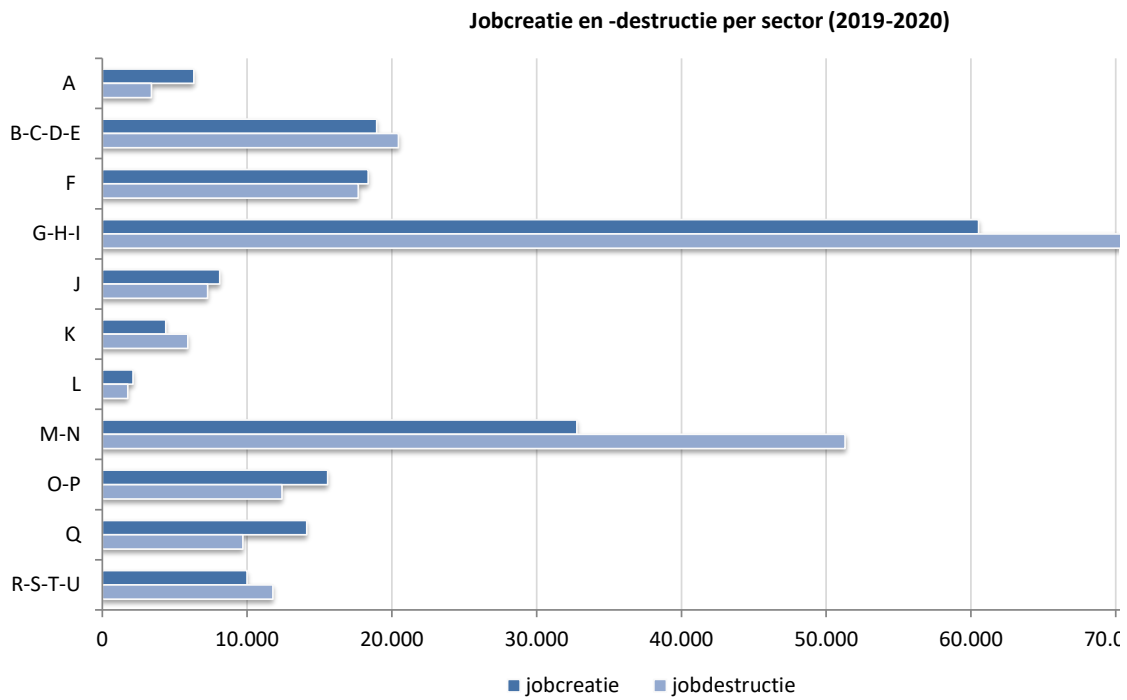

## Jobreallocatie naar economische activiteit (België, jaargegevens)

Jobreallocatie per sector (2019-2020, België, jaargegevens)

© DynaM-dataset, Rijksdienst voor Sociale Zekerheid en HIVA – KU Leuven

Jobcreatie- en jobdestructiegraad per sector (2019-2020, België, jaargegevens)

© DynaM-dataset, Rijksdienst voor Sociale Zekerheid en HIVA – KU Leuven