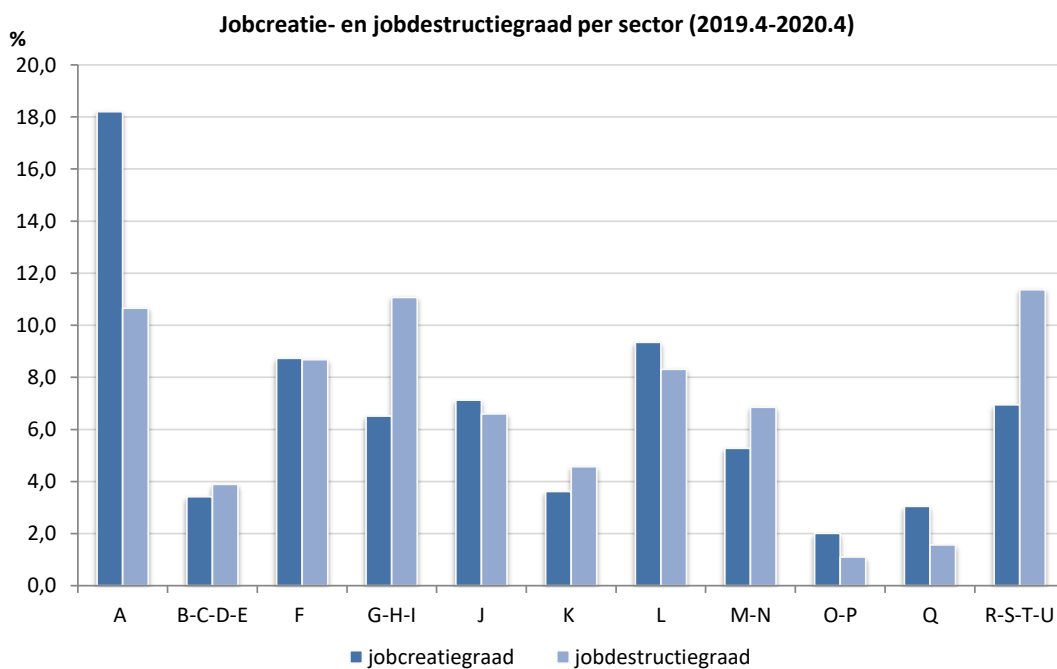

Jobreallocatie naar economische activiteit (België, jaargegevens, meetpunt 31 december)

Jobreallocatie per sector (2019-2020, België, jaargegevens, meetpunt 31 december)

© DynaM-dataset, Rijksdienst voor Sociale Zekerheid en HIVA – KU Leuven

Jobcreatie- en jobdestructiegraad per sector (2019-2020, België, jaargegevens, meetpunt 31 december)

© DynaM-dataset, Rijksdienst voor Sociale Zekerheid en HIVA – KU Leuven