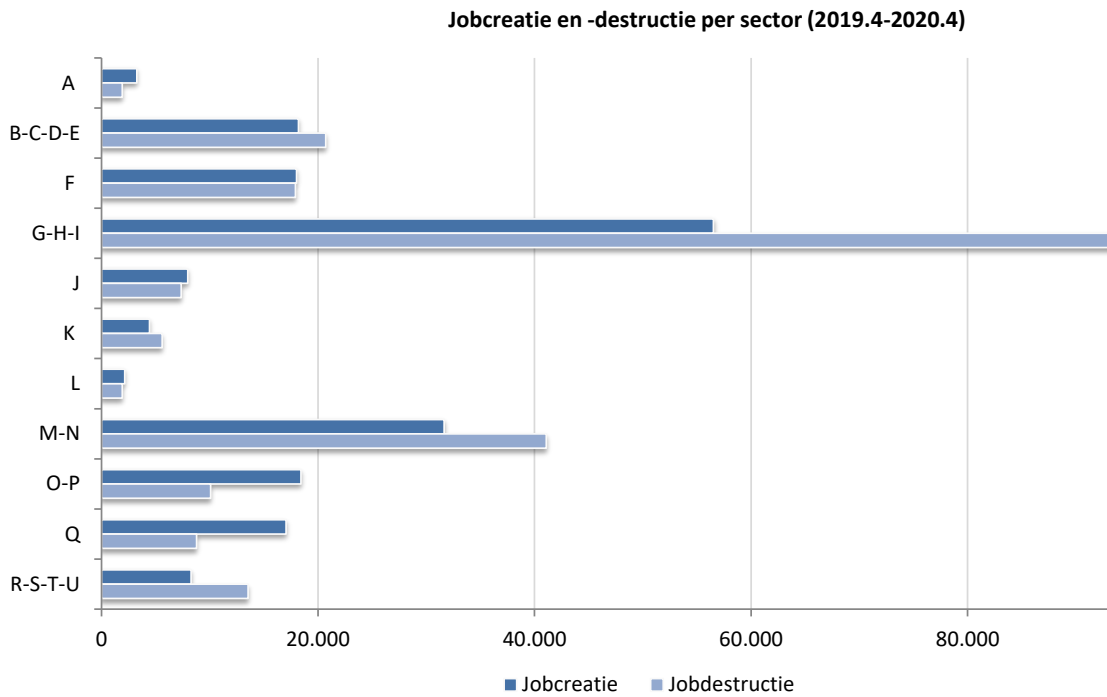

Jobreallocatie naar economische activiteit (België, jaargegevens, meetpunt 31 december)

Jobreallocatie per sector (2019-2020, België, jaargegevens, meetpunt 31 december)

© DynaM-dataset, Rijksdienst voor Sociale Zekerheid en HIVA – KU Leuven

Jobcreatie- en jobdestructiegraad per sector (2019-2020, België, jaargegevens, meetpunt 31 december)

© DynaM-dataset, Rijksdienst voor Sociale Zekerheid en HIVA – KU Leuven