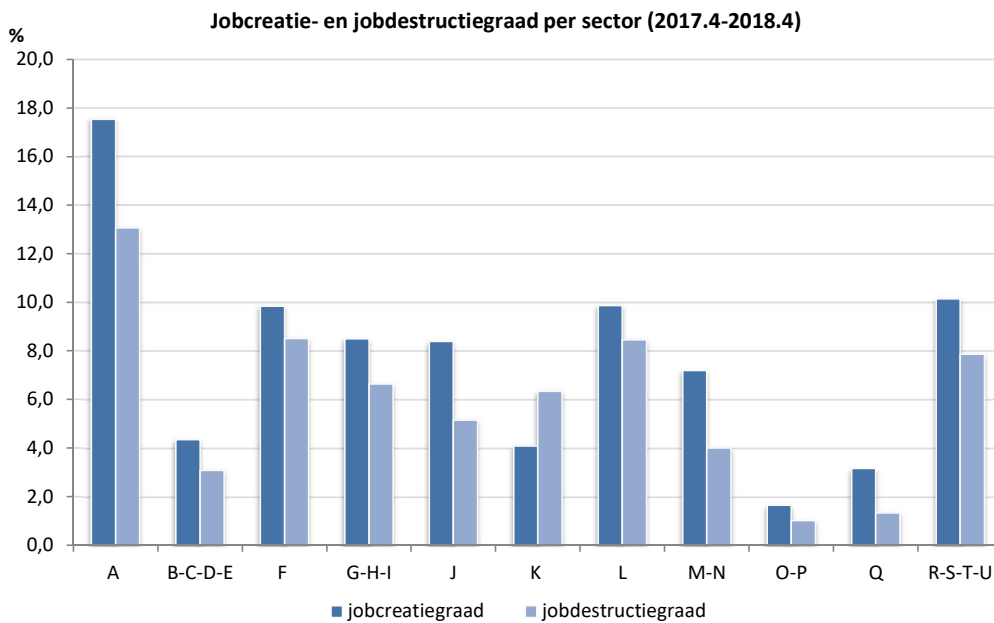

Jobreallocatie naar economische activiteit (België, jaargegevens, meetpunt 31 december)

Jobreallocatie per sector (2017-2018, België, jaargegevens, meetpunt 31 december)

© DynaM-dataset, Rijksdienst voor Sociale Zekerheid en HIVA – KU Leuven

Jobcreatie- en jobdestructiegraad per sector (2017-2018, België, jaargegevens, meetpunt 31 december)

© DynaM-dataset, Rijksdienst voor Sociale Zekerheid en HIVA – KU Leuven