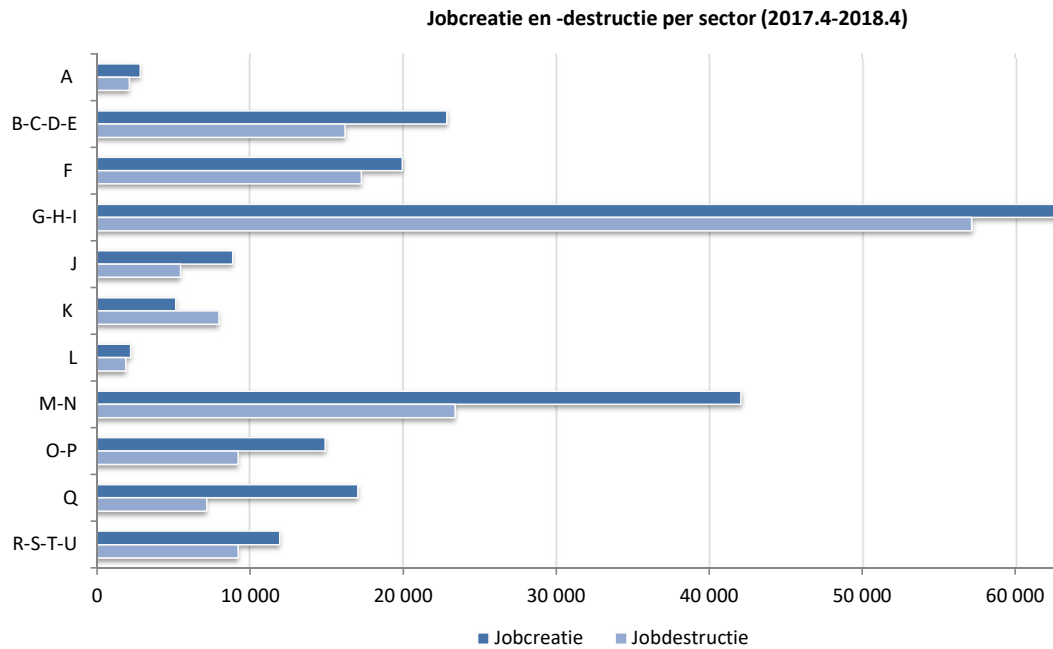

Jobreallocatie naar economische activiteit (België, jaargegevens, meetpunt 31 december)

Jobreallocatie per sector (2017-2018, België, jaargegevens, meetpunt 31 december)

© DynaM-dataset, Rijksdienst voor Sociale Zekerheid en HIVA – KU Leuven

Jobcreatie- en jobdestructiegraad per sector (2017-2018, België, jaargegevens, meetpunt 31 december)

© DynaM-dataset, Rijksdienst voor Sociale Zekerheid en HIVA – KU Leuven