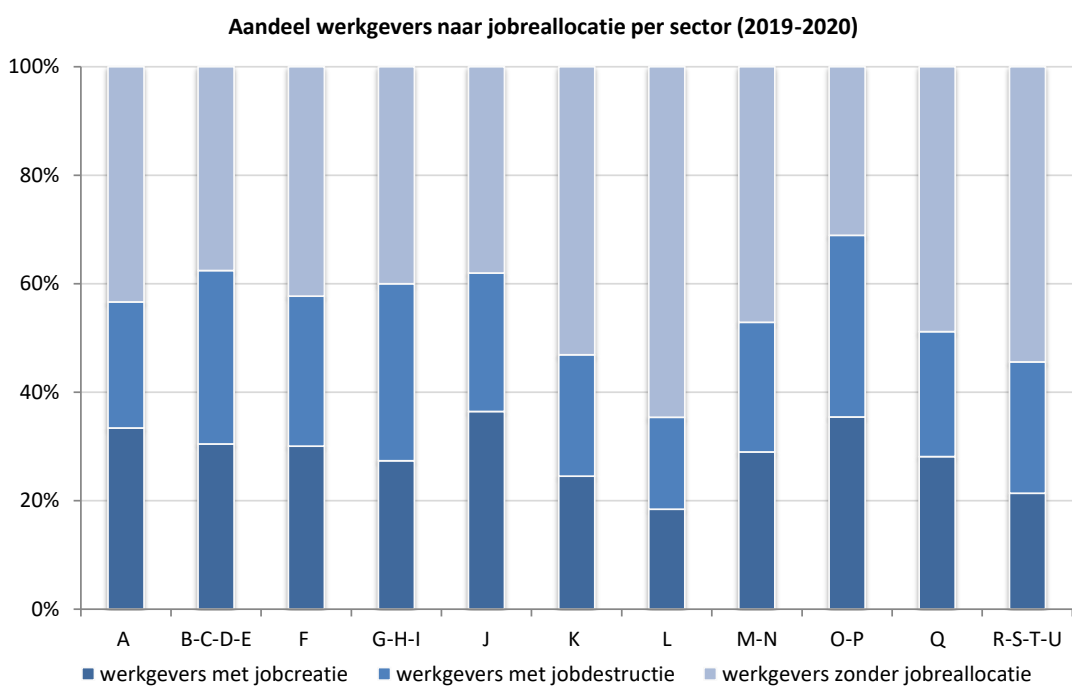

© Rijksdienst vDynaM-dataset, Rijksdienst voor Sociale Zekerheid en HIVA – KU Leuvenoor Sociale Zekerheid en DynaM-belgium