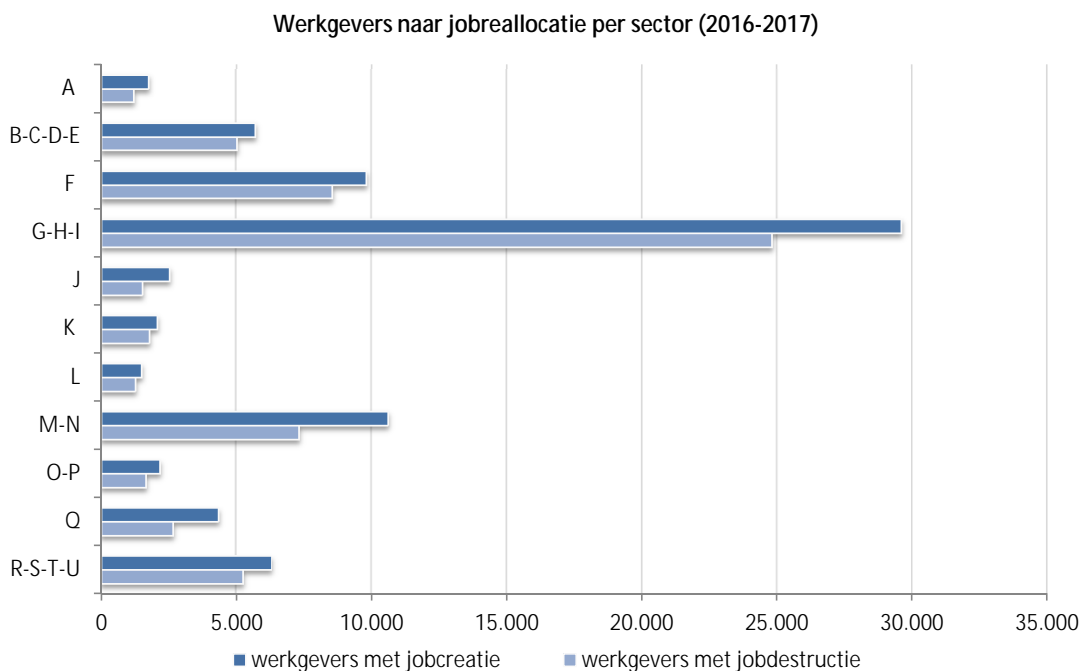

Werkgevers volgens jobreallocatie naar economische activiteit (België, jaargegevens)

Werkgevers naar jobreallocatie per sector (2016-2017, België, jaargegevens)

© DynaM-dataset, Rijksdienst voor Sociale Zekerheid en HIVA – KU Leuven

Aandeel werkgevers naar jobreallocatie per sector (2016-2017, België, jaargegevens)

© Rijksdienst vDynaM-dataset, Rijksdienst voor Sociale Zekerheid en HIVA – KU Leuvenoor Sociale Zekerheid en DynaM-belgium.c