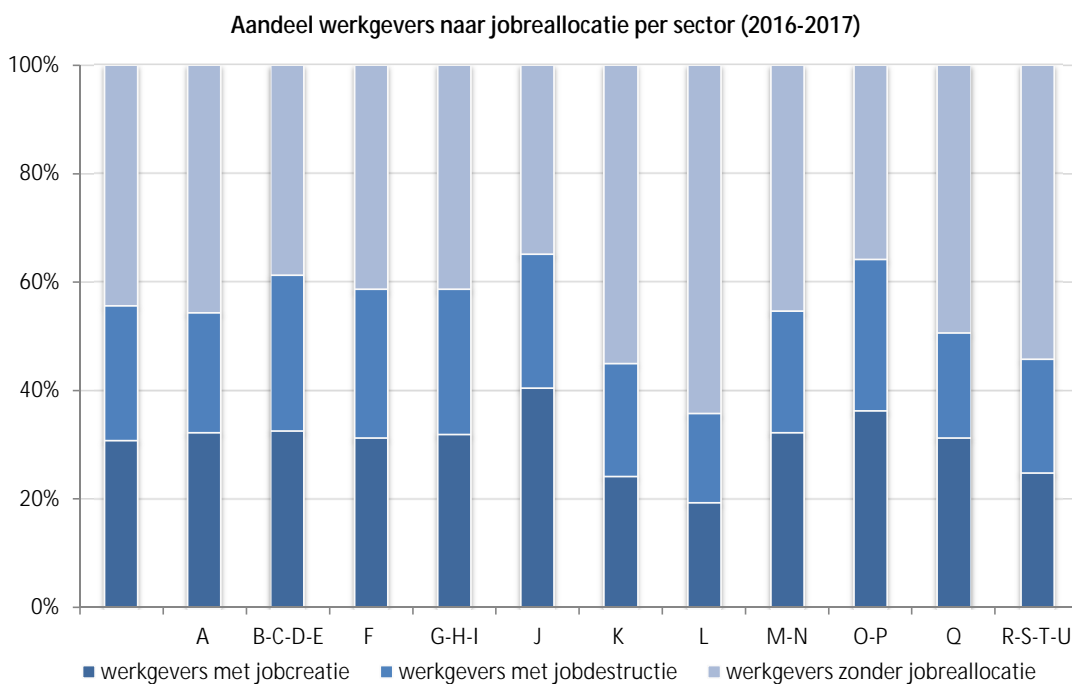

© Rijksdienst vDynaM-dataset, Rijksdienst voor Sociale Zekerheid en HIVA – KU Leuvenoor Sociale Zekerheid en DynaM-belgium.c