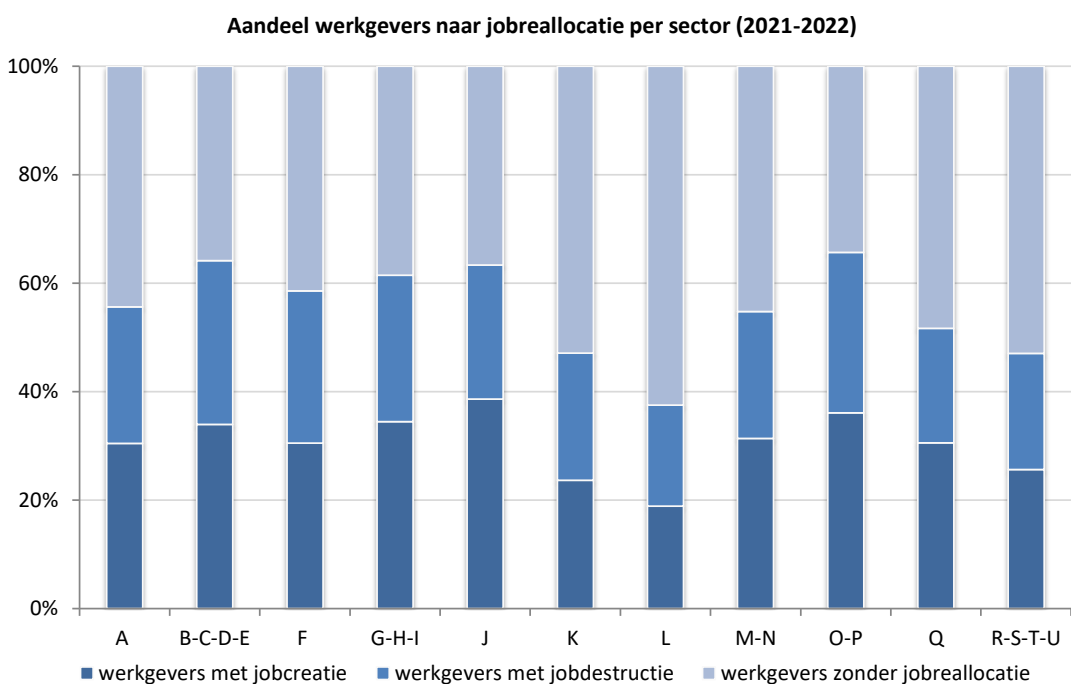

© Rijksdienst vDynaM-dataset, Rijksdienst voor Sociale Zekerheid en HIVA – KU Leuvenoor Sociale Zekerheid en DynaM-belgium.