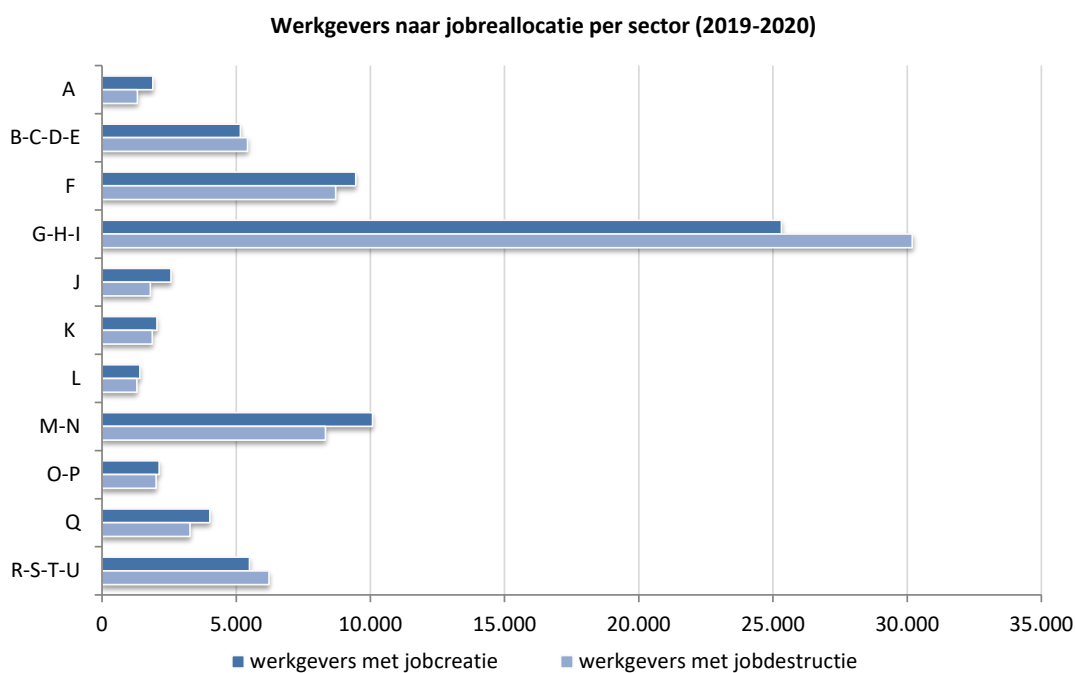

Werkgevers volgens jobreallocatie naar economische activiteit (België, jaargegevens)

Werkgevers naar jobreallocatie per sector (2019-2020, België, jaargegevens)

© DynaM-dataset, Rijksdienst voor Sociale Zekerheid en HIVA – KU Leuven