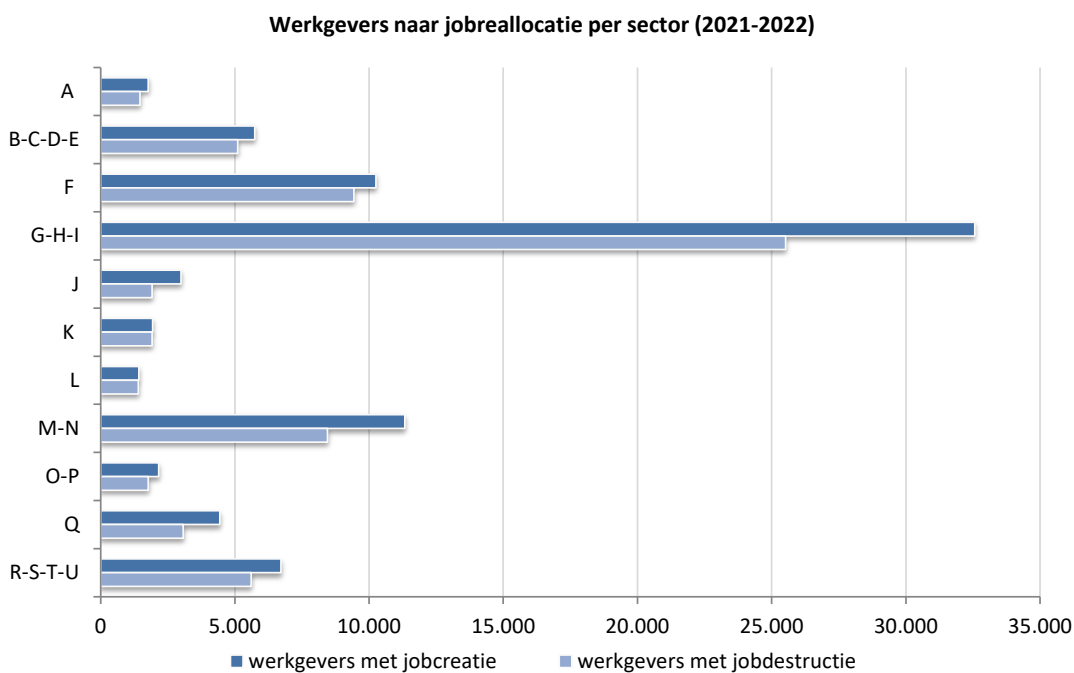

Werkgevers volgens jobreallocatie naar economische activiteit (België, jaargegevens)

Werkgevers naar jobreallocatie per sector (2021-2022, België, jaargegevens)

© DynaM-dataset, Rijksdienst voor Sociale Zekerheid en HIVA – KU Leuven