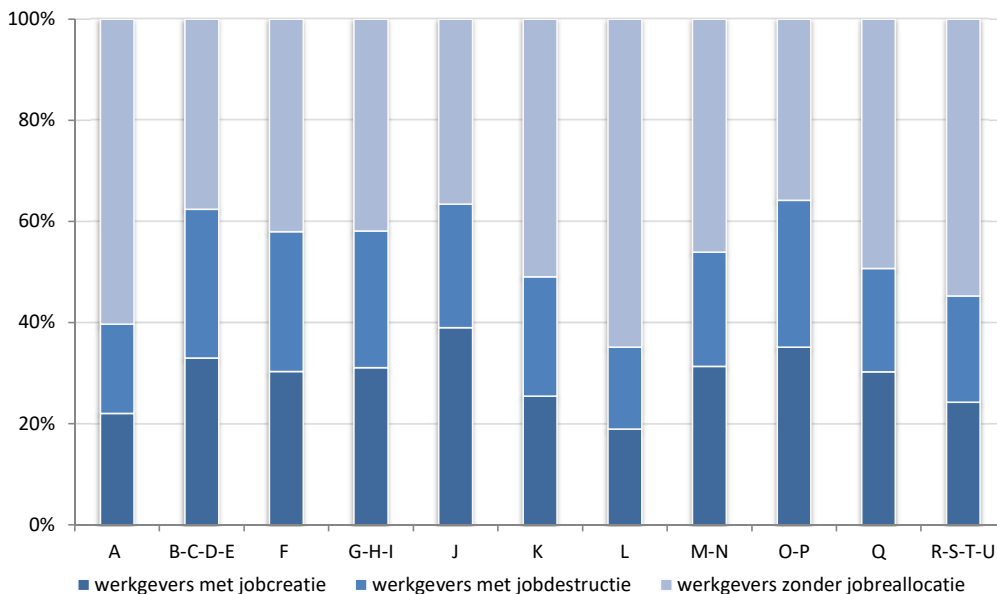

## Werkgevers volgens jobreallocatie naar economische activiteit (België, jaargegevens, meetpunt 31

Werkgevers naar jobreallocatie per sector (2017-2018, België, jaargegevens, meetpunt 31 december)

Werkgevers naar jobreallocatie per sector (2017.4-2018.4)

© DynaM-dataset, Rijksdienst voor Sociale Zekerheid en HIVA – KU Leuven

Aandeel werkgevers naar jobreallocatie per sector (2017-2018, België, jaargegevens, meetpunt 31 december)

Aandeel werkgevers naar jobreallocatie per sector (2017.4-2018.4)