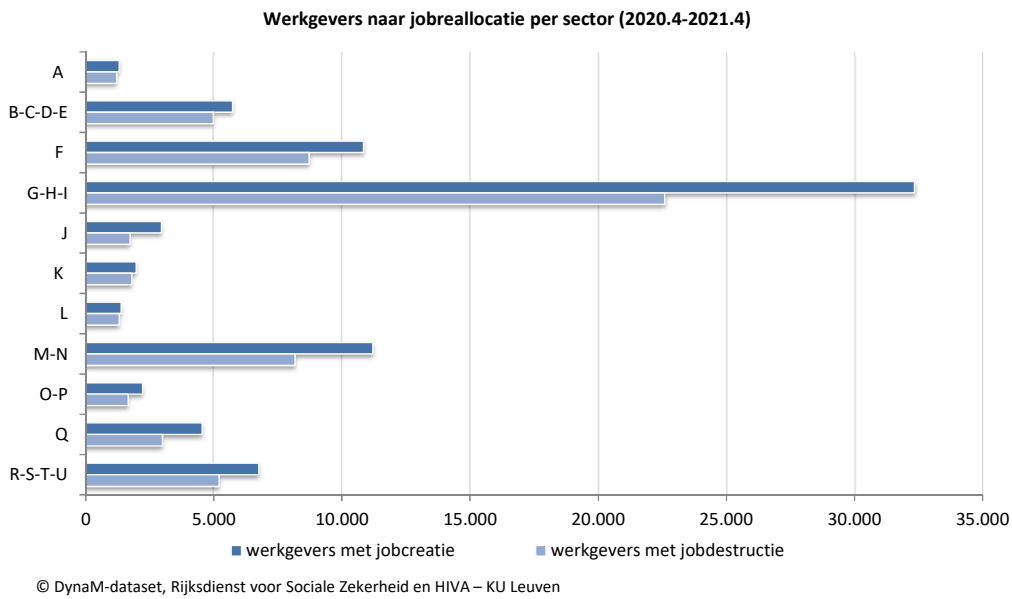

Werkgevers volgens jobreallocatie naar economische activiteit (België, jaargegevens, meetpunt 31 december)

Werkgevers naar jobreallocatie per sector (2020-2021, België, jaargegevens, meetpunt 31 december)

Aandeel werkgevers naar jobreallocatie per sector (2020-2021, België, jaargegevens, meetpunt 31 december)