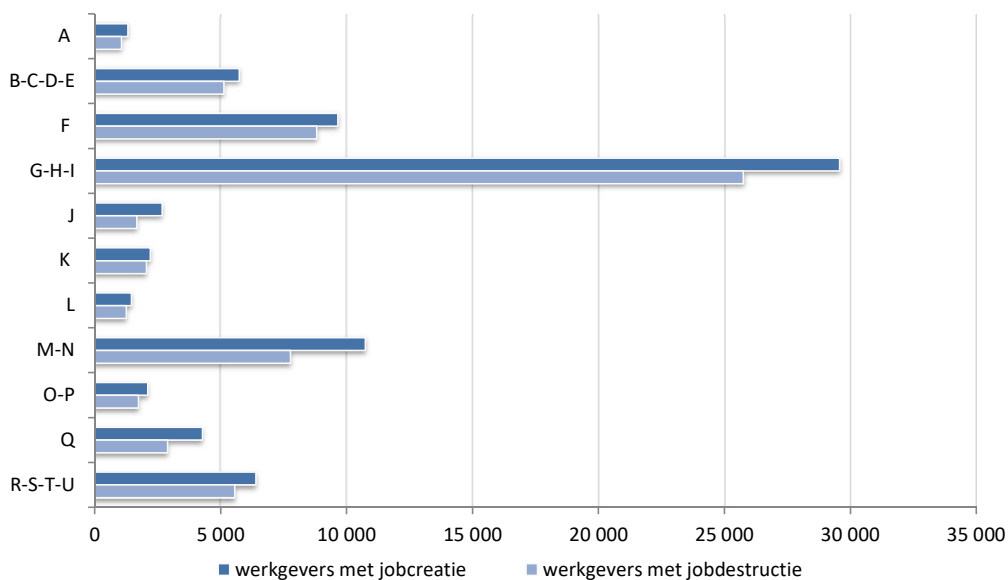

## Werkgevers volgens jobreallocatie naar economische activiteit (België, jaargegevens, meetpunt 31

Werkgevers naar jobreallocatie per sector (2017-2018, België, jaargegevens, meetpunt 31 december)

Werkgevers naar jobreallocatie per sector (2017.4-2018.4)

© DynaM-dataset, Rijksdienst voor Sociale Zekerheid en HIVA – KU Leuven

Aandeel werkgevers naar jobreallocatie per sector (2017-2018, België, jaargegevens, meetpunt 31 december)

Aandeel werkgevers naar jobreallocatie per sector (2017.4-2018.4)