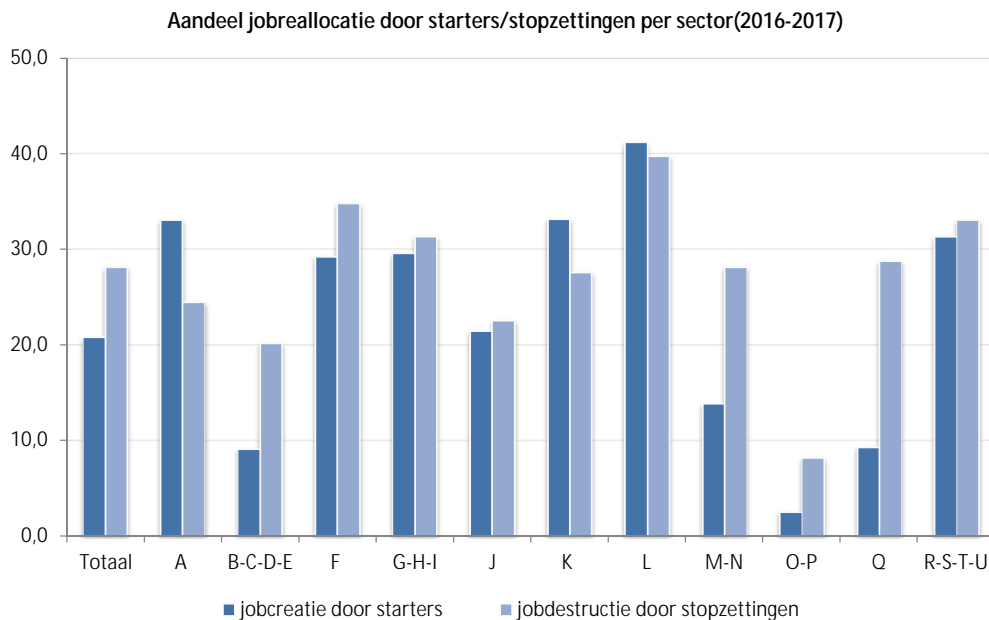

Startende werkgevers en stopzettingen naar economische activiteit (jaargegevens, België)

Starters en stopzettingsgraad per sector (2016-2017, België, jaargegevens)

© DynaM-dataset, Rijksdienst voor Sociale Zekerheid en HIVA – KU Leuven

Aandeel jobreallocatie door starters/stopzettingen per sector (2016-2017, België, jaargegevens)

© DynaM-dataset, Rijksdienst voor Sociale Zekerheid en HIVA – KU Leuven