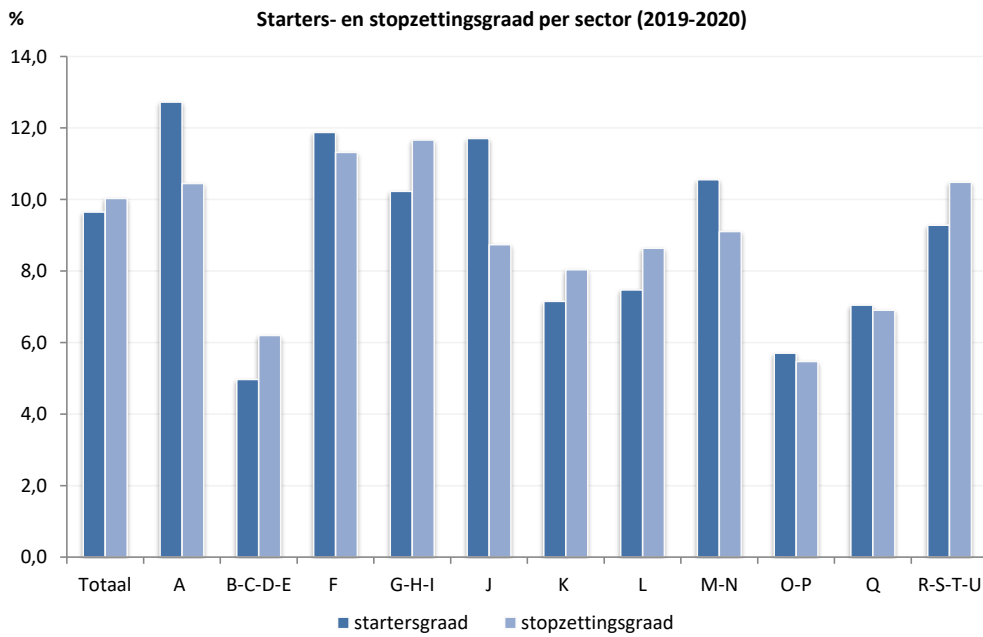

Startende werkgevers en stopzettingen naar economische activiteit (jaargegevens, België)

Starters en stopzettingsgraad per sector (2019-2020, België, jaargegevens)

© DynaM-dataset, Rijksdienst voor Sociale Zekerheid en HIVA – KU Leuven

Aandeel jobreallocatie door starters/stopzettingen per sector (2019-2020, België, jaargegevens)

© DynaM-dataset, Rijksdienst voor Sociale Zekerheid en HIVA – KU Leuven