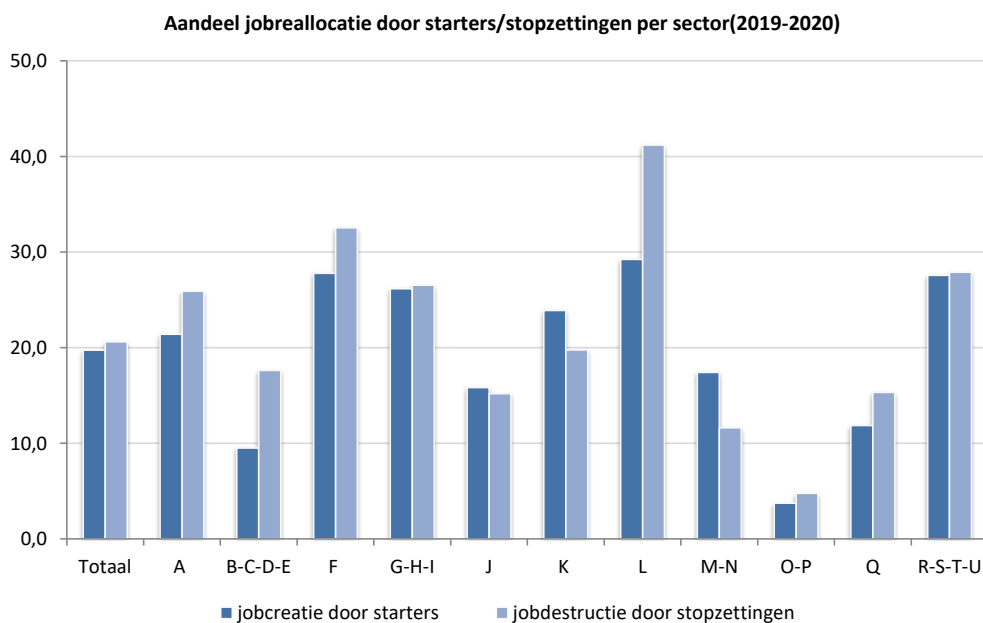

Startende werkgevers en stopzettingen naar economische activiteit (jaargegevens, België)

Starters en stopzettingsgraad per sector (2019-2020, België, jaargegevens)

© DynaM-dataset, Rijksdienst voor Sociale Zekerheid en HIVA – KU Leuven

Aandeel jobreallocatie door starters/stopzettingen per sector (2019-2020, België, jaargegevens)

© DynaM-dataset, Rijksdienst voor Sociale Zekerheid en HIVA – KU Leuven