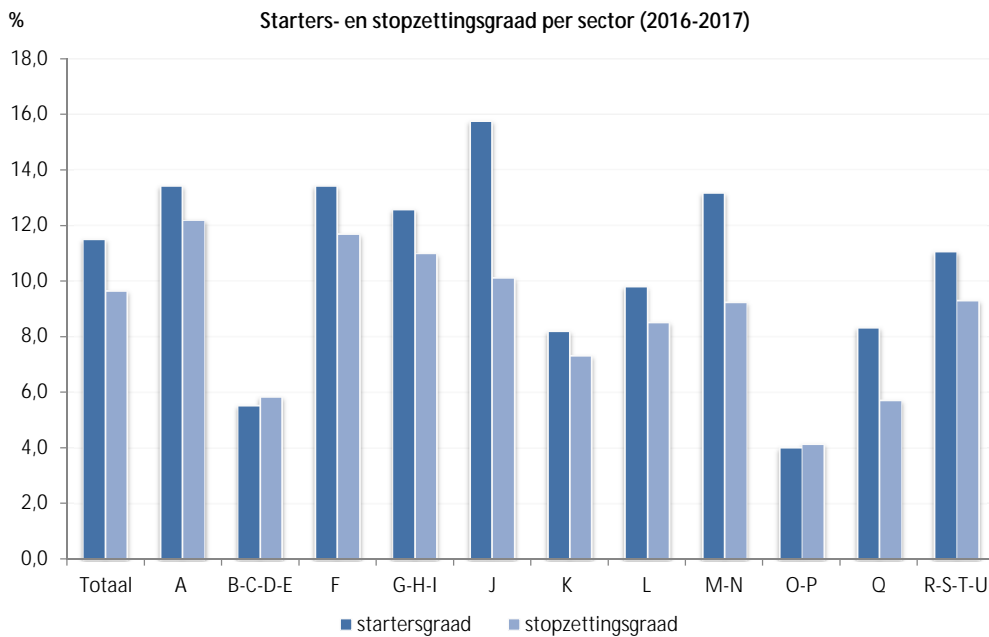

Startende werkgevers en stopzettingen naar economische activiteit (jaargegevens, België)

Starters en stopzettingsgraad per sector (2016-2017, België, jaargegevens)

© DynaM-dataset, Rijksdienst voor Sociale Zekerheid en HIVA – KU Leuven

Aandeel jobreallocatie door starters/stopzettingen per sector (2016-2017, België, jaargegevens)

© DynaM-dataset, Rijksdienst voor Sociale Zekerheid en HIVA – KU Leuven