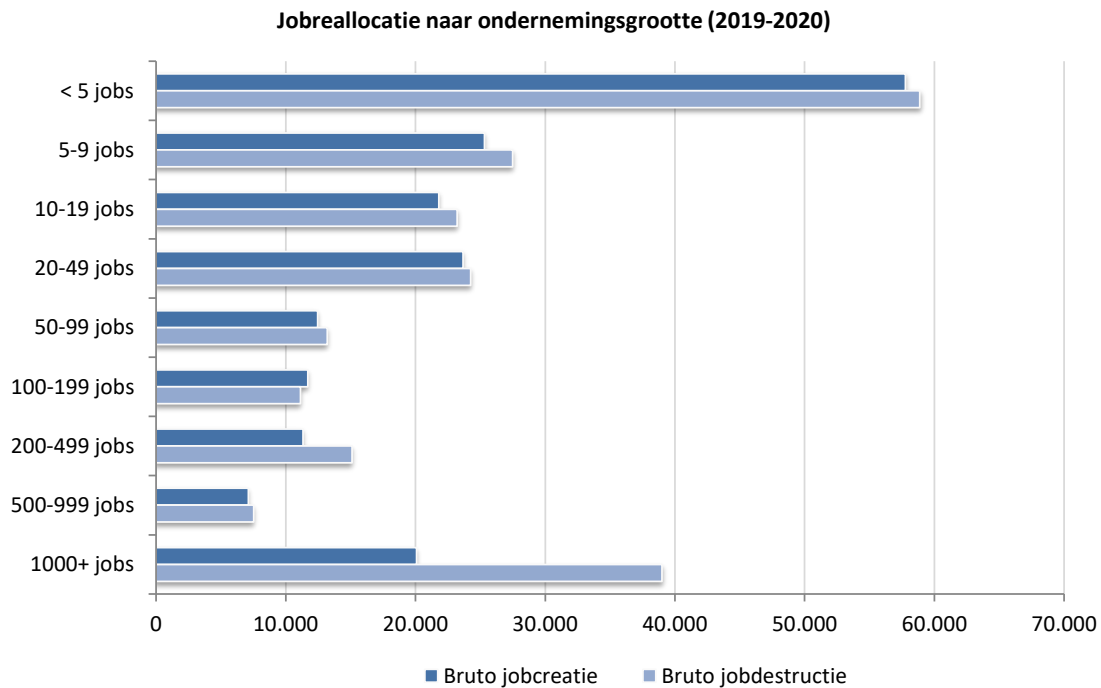

Jobreallocatie naar ondernemingsgrootte (België, jaargegevens)

Jobreallocatie naar ondernemingsgrootte (2019-2020, jaargegevens, België)

© DynaM-dataset, Rijksdienst voor Sociale Zekerheid en HIVA – KU Leuven

Jobreallocatiegraden naar ondernemingsgrootte (2019-2020, jaargegevens, België)

© DynaM-dataset, Rijksdienst voor Sociale Zekerheid en HIVA – KU Leuven