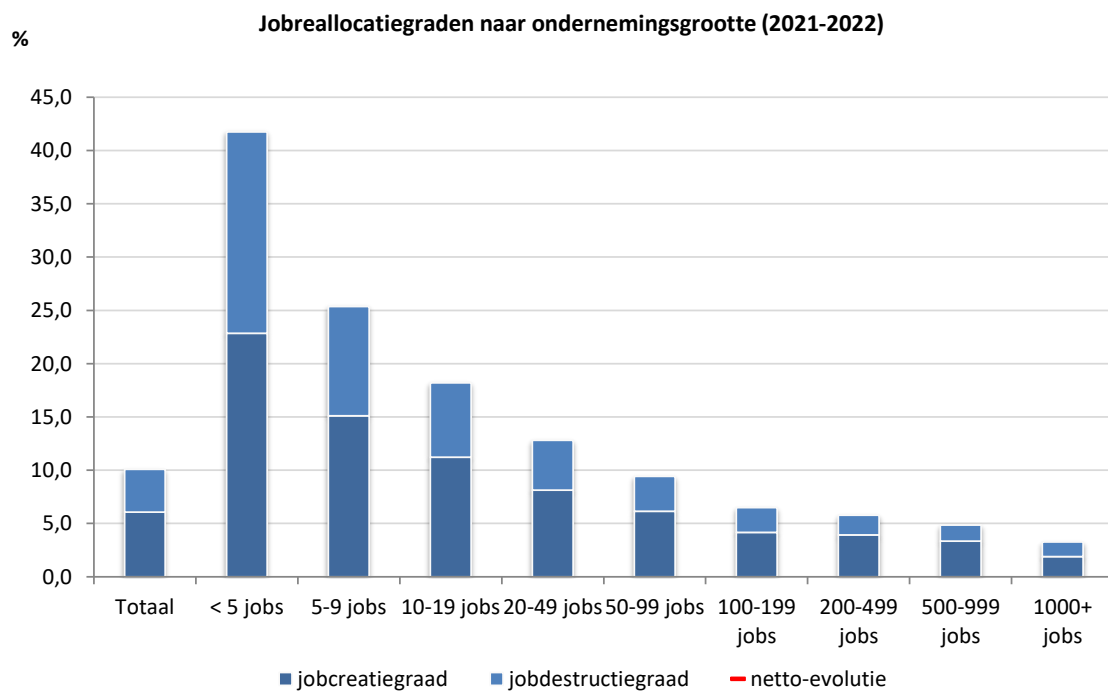

Jobreallocatie naar ondernemingsgrootte (België, jaargegevens)

Jobreallocatie naar ondernemingsgrootte (2021-2022, jaargegevens, België)

© DynaM-dataset, Rijksdienst voor Sociale Zekerheid en HIVA – KU Leuven

Jobreallocatiegraden naar ondernemingsgrootte (2021-2022, jaargegevens, België)

© DynaM-dataset, Rijksdienst voor Sociale Zekerheid en HIVA – KU Leuven