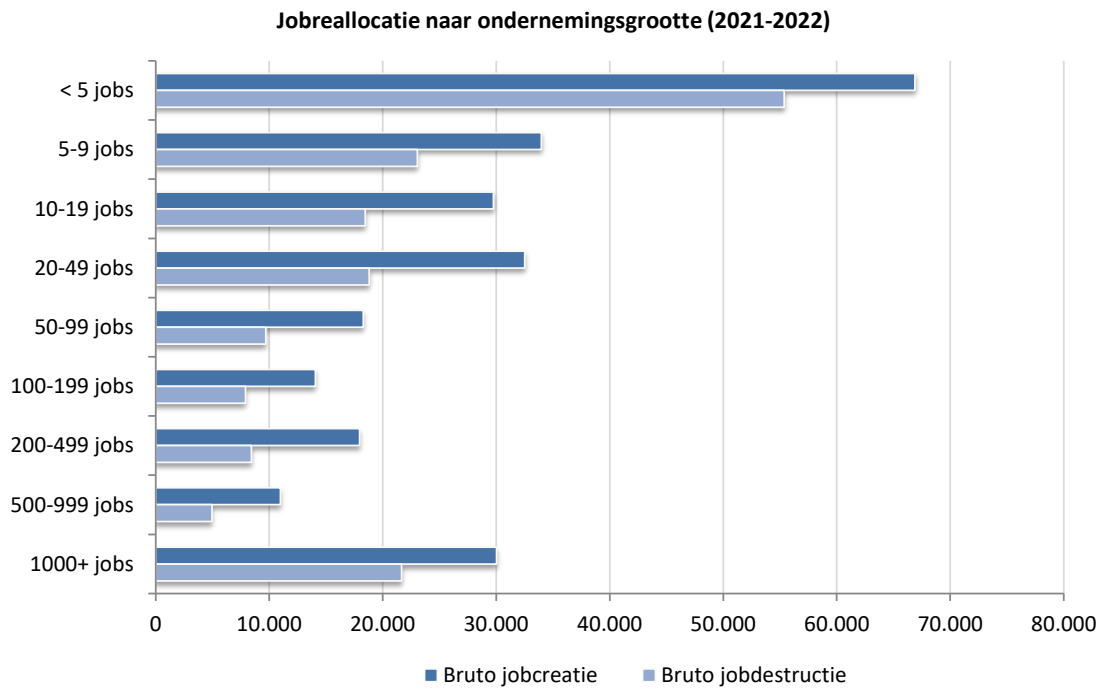

Jobreallocatie naar ondernemingsgrootte (België, jaargegevens)

Jobreallocatie naar ondernemingsgrootte (2021-2022, jaargegevens, België)

© DynaM-dataset, Rijksdienst voor Sociale Zekerheid en HIVA – KU Leuven