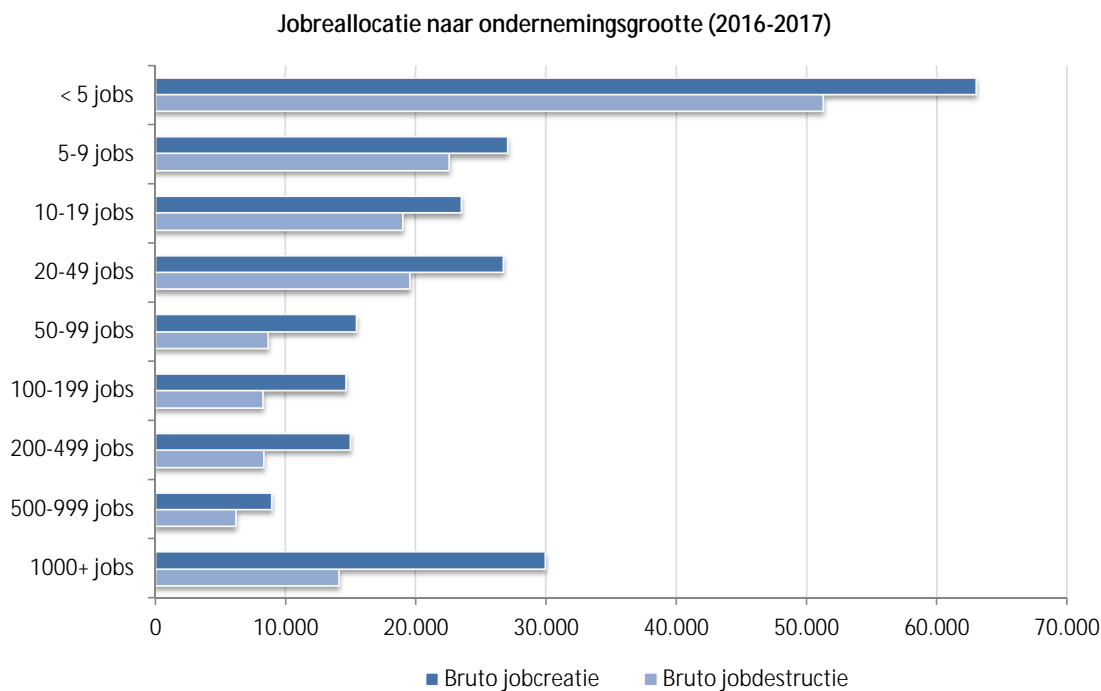

Jobreallocatie naar ondernemingsgrootte (België, jaargegevens)

Jobreallocatie naar ondernemingsgrootte (2016-2017, jaargegevens, België)

© DynaM-dataset, Rijksdienst voor Sociale Zekerheid en HIVA – KU Leuven

Jobreallocatiegraden naar ondernemingsgrootte (2016-2017, jaargegevens, België)

© DynaM-dataset, Rijksdienst voor Sociale Zekerheid en HIVA – KU Leuven