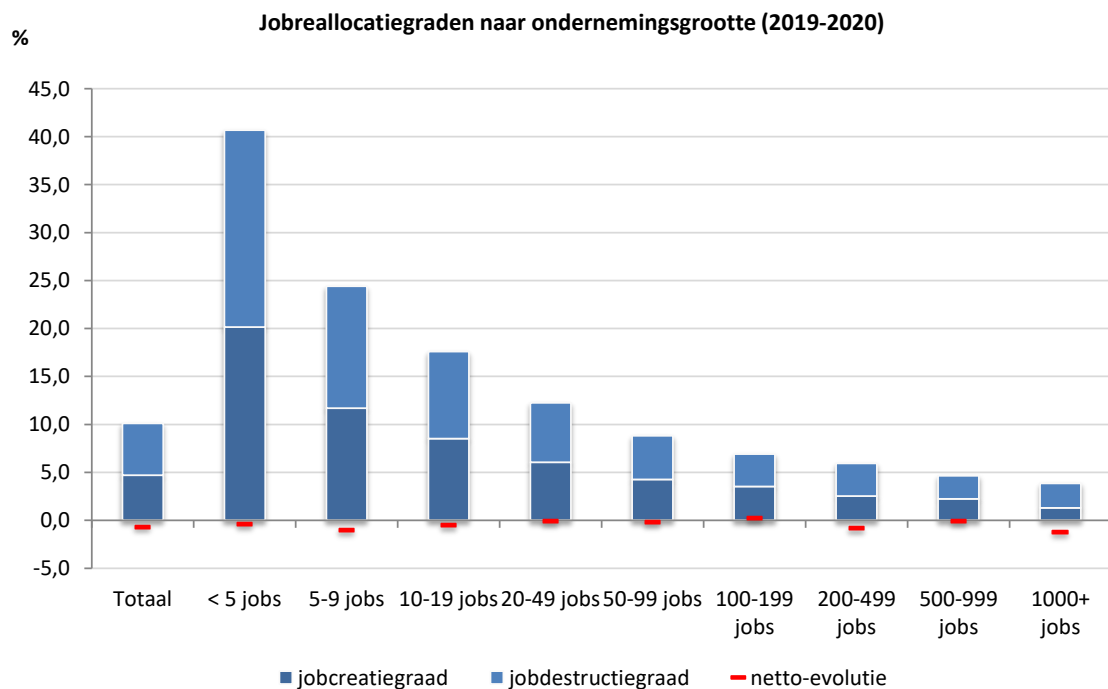

© DynaM-dataset, Rijksdienst voor Sociale Zekerheid en HIVA – KU Leuven