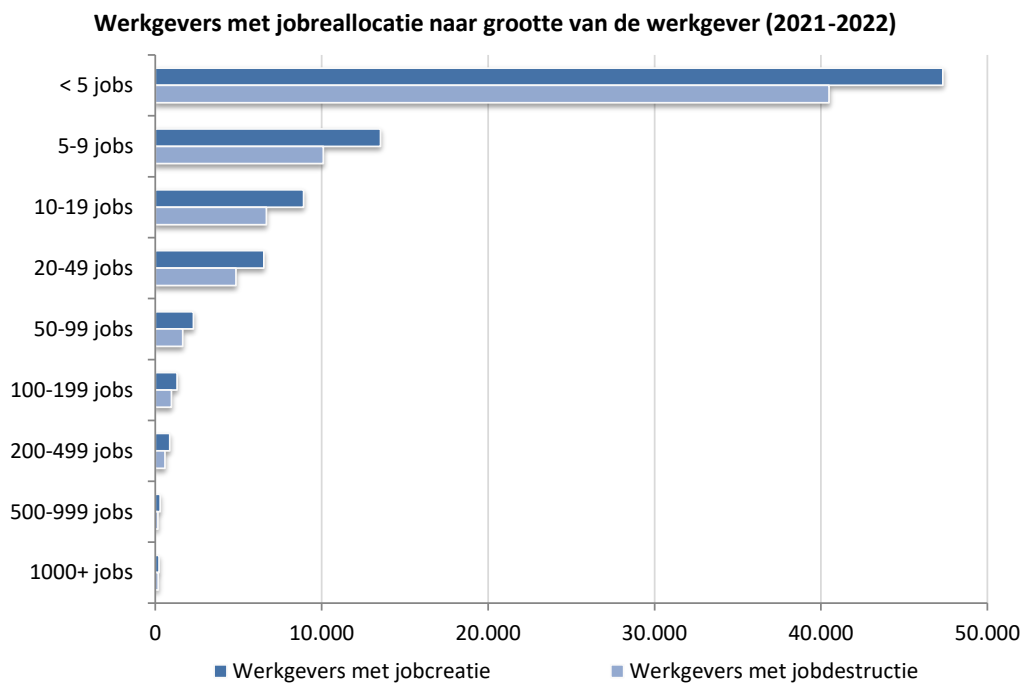

Werkgevers volgens jobreallocatie naar grootteklasse (België, jaargegevens)

Werkgevers met jobreallocatie naar grootteklasse van de werkgever (2021-2022, België, jaargegevens)

© DynaM-dataset, Rijksdienst voor Sociale Zekerheid en HIVA – KU Leuven