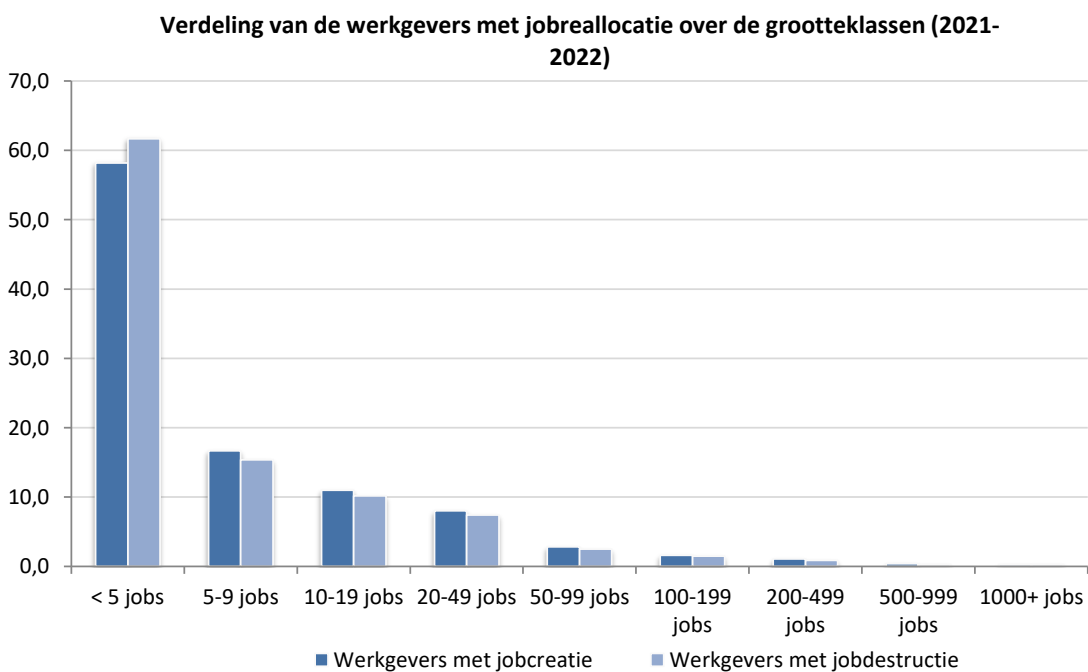

© DynaM-dataset, Rijksdienst voor Sociale Zekerheid en HIVA – KU Leuven