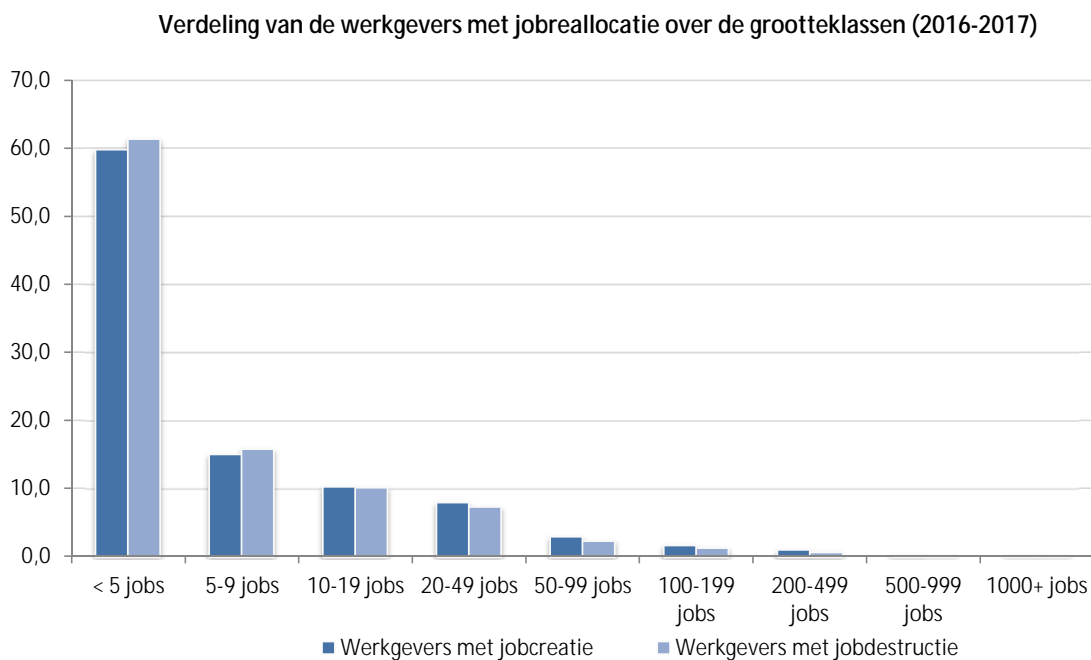

© DynaM-dataset, Rijksdienst voor Sociale Zekerheid en HIVA – KU Leuven