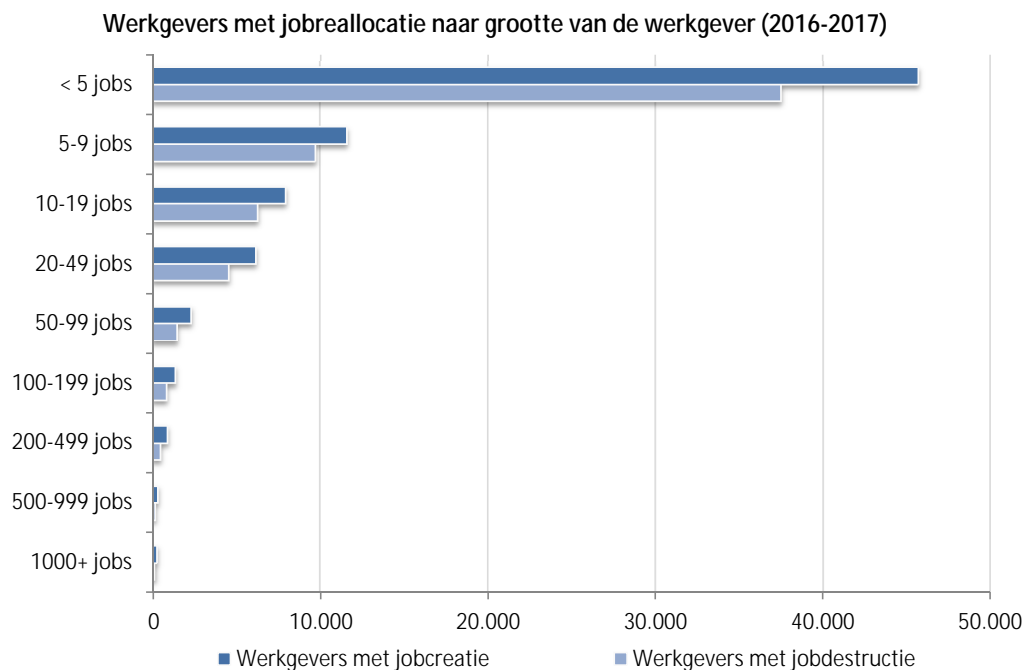

## Werkgevers volgens jobreallocatie naar grootteklasse (België, jaargegevens)

Werkgevers met jobreallocatie naar grootteklasse van de werkgever (2016-2017, België, jaargegevens)

© DynaM-dataset, Rijksdienst voor Sociale Zekerheid en HIVA – KU Leuven

Verdeling van de werkgevers met jobreallocatie over de verschillende grootteklassen (2016-2017, België, jaargegevens)

© DynaM-dataset, Rijksdienst voor Sociale Zekerheid en HIVA – KU Leuven