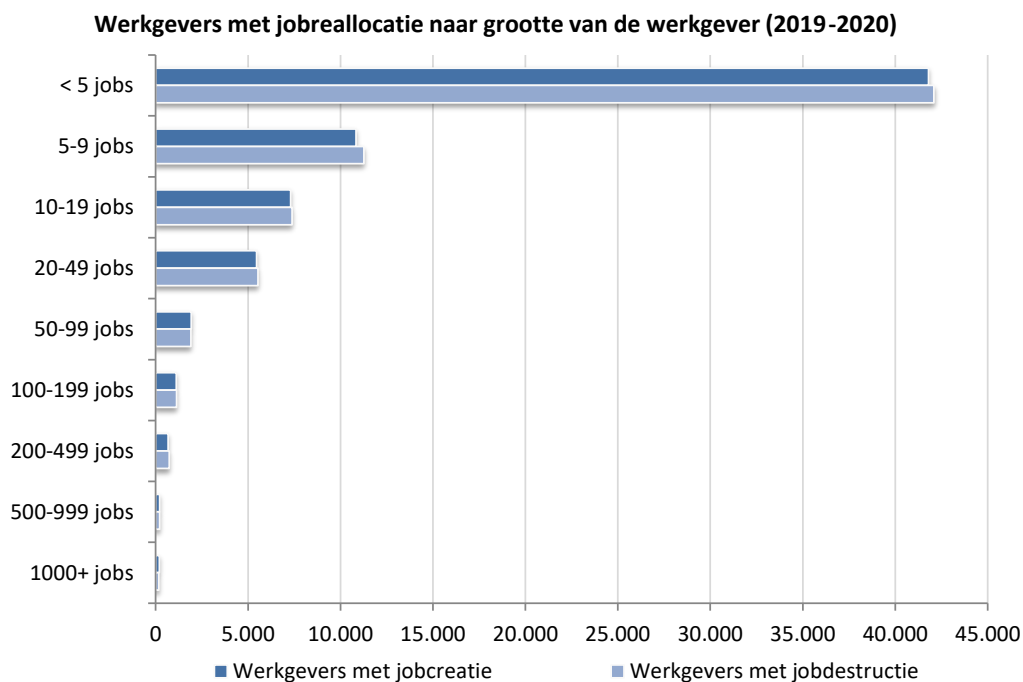

Werkgevers volgens jobreallocatie naar grootteklasse (België, jaargegevens)

Werkgevers met jobreallocatie naar grootteklasse van de werkgever (2019-2020, België, jaargegevens)

© DynaM-dataset, Rijksdienst voor Sociale Zekerheid en HIVA – KU Leuven