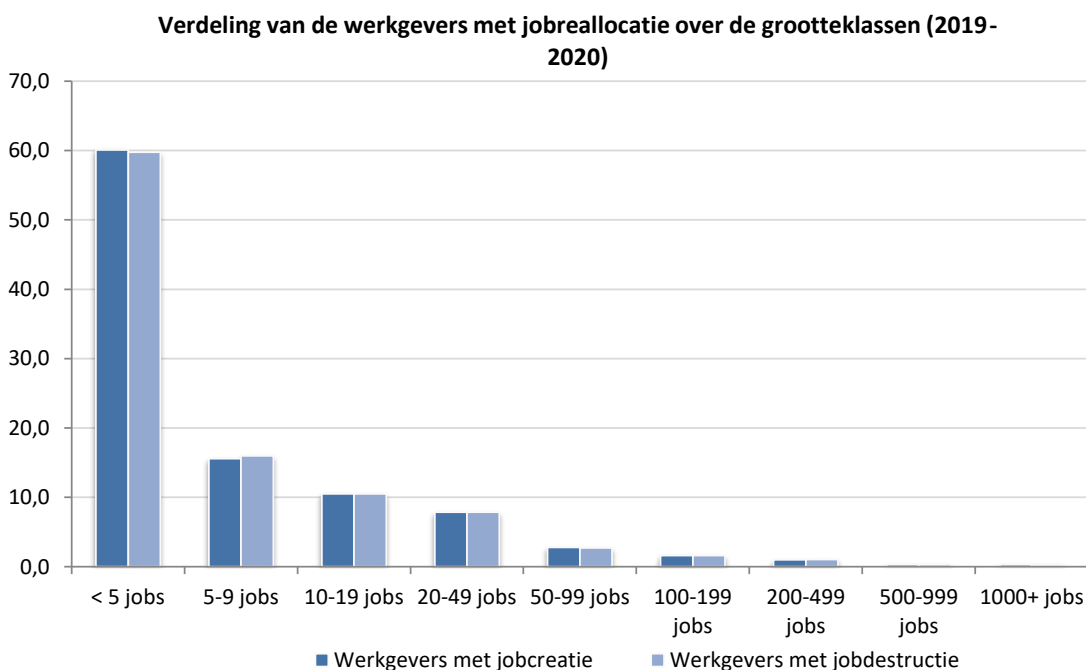

© DynaM-dataset, Rijksdienst voor Sociale Zekerheid en HIVA – KU Leuven