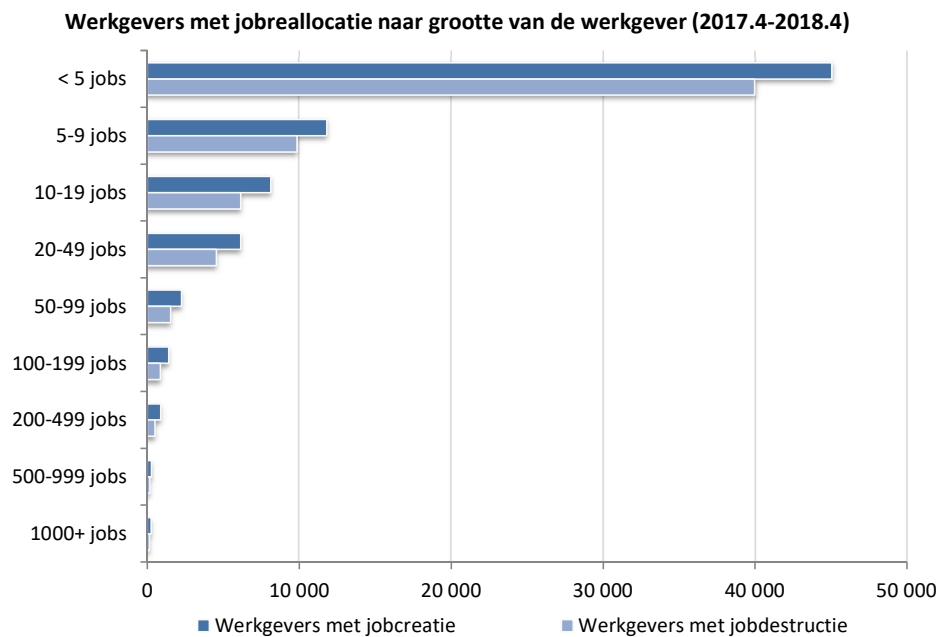

## Werkgevers volgens jobreallocatie naar grootteklasse (België, jaargegevens, meetpunt 31 de

Werkgevers met jobreallocatie naar grootteklasse van de werkgever (2017-2018, België, jaargegevens, meetpunt 31 de

© DynaM-dataset, Rijksdienst voor Sociale Zekerheid en HIVA – KU Leuven

Verdeling van de werkgevers met jobreallocatie over de verschillende grootteklassen (2017-2018, België, jaargegevens, m

© DynaM-dataset, Rijksdienst voor Sociale Zekerheid en HIVA – KU Leuven