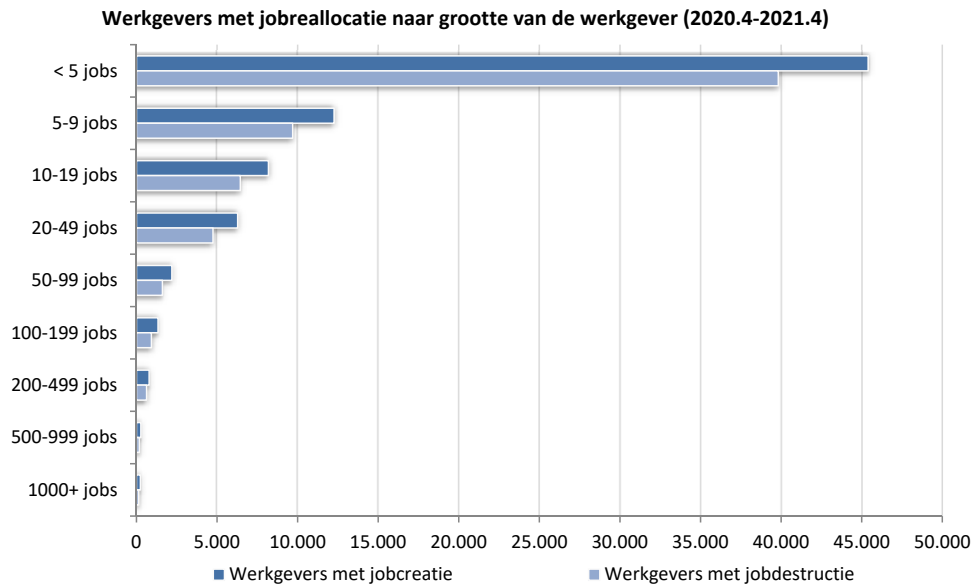

Werkgevers volgens jobreallocatie naar grootteklasse (België, jaargegevens, meetpunt 31 december)

Werkgevers met jobreallocatie naar grootteklasse van de werkgever (jaargegevens, meetpunt 31 december)

© DynaM-dataset, Rijksdienst voor Sociale Zekerheid en HIVA – KU Leuven

Verdeling van de werkgevers met jobreallocatie over de verschillende grootteklassen (België, jaargegevens, meetpunt 31 december)

© DynaM-dataset, Rijksdienst voor Sociale Zekerheid en HIVA – KU Leuven