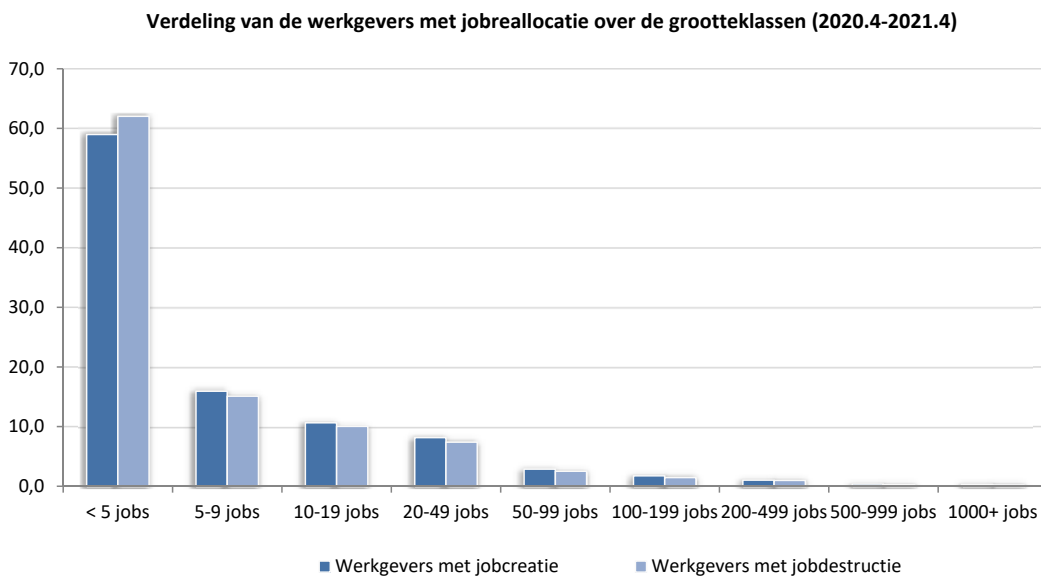

Werkgevers volgens jobreallocatie naar grootteklasse (België, jaargegevens, meetpunt 31 december)

Werkgevers met jobreallocatie naar grootteklasse van de werkgever (jaargegevens, meetpunt 31 december)

© DynaM-dataset, Rijksdienst voor Sociale Zekerheid en HIVA – KU Leuven

Verdeling van de werkgevers met jobreallocatie over de verschillende grootteklassen (België, jaargegevens, meetpunt 31 december)

© DynaM-dataset, Rijksdienst voor Sociale Zekerheid en HIVA – KU Leuven