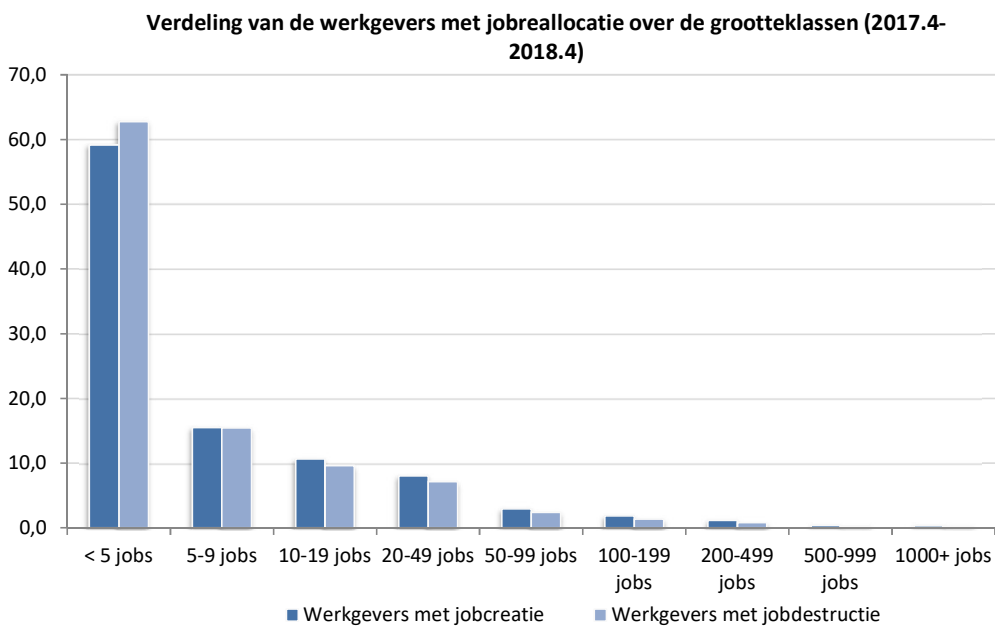

## Werkgevers volgens jobreallocatie naar grootteklasse (België, jaargegevens, meetpunt 31 de

Werkgevers met jobreallocatie naar grootteklasse van de werkgever (2017-2018, België, jaargegevens, meetpunt 31 de

© DynaM-dataset, Rijksdienst voor Sociale Zekerheid en HIVA – KU Leuven

Verdeling van de werkgevers met jobreallocatie over de verschillende grootteklassen (2017-2018, België, jaargegevens, m

© DynaM-dataset, Rijksdienst voor Sociale Zekerheid en HIVA – KU Leuven