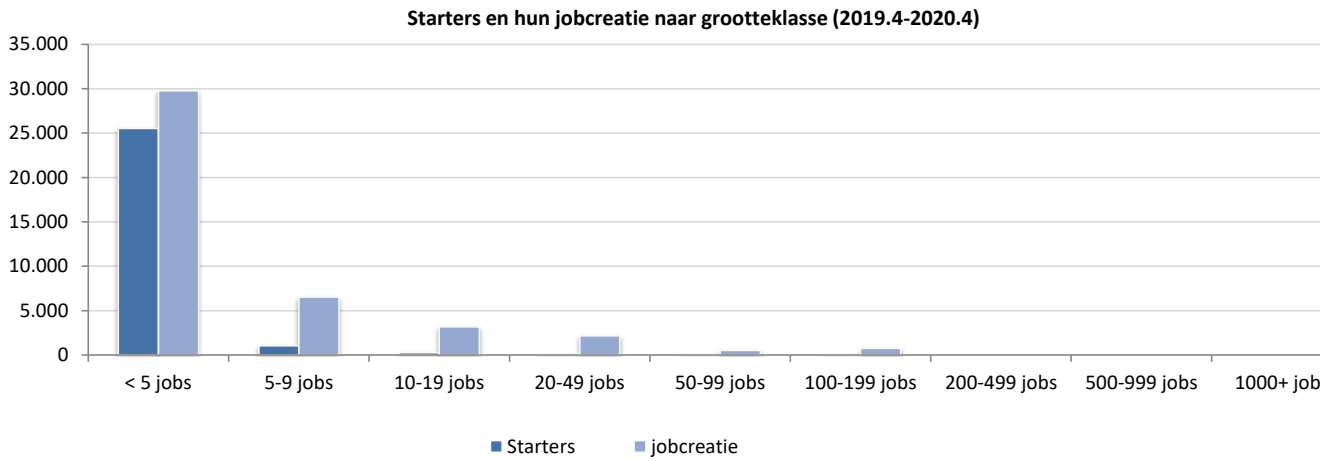

Starters en stopzettingen naar ondernemingsgrootte (België, jaargegevens, meetpunt 31 december)

Starters en jobcreatie door starters naar grootteklasse (België, jaargegevens, meetpunt 31 december)

© DynaM-dataset, Rijksdienst voor Sociale Zekerheid en HIVA – KU Leuven

Stopzettingen en jobdestructie door stopzettingen naar grootteklasse (België, jaargegevens, meetpunt 31 december)

© DynaM-dataset, Rijksdienst voor Sociale Zekerheid en HIVA – KU Leuven